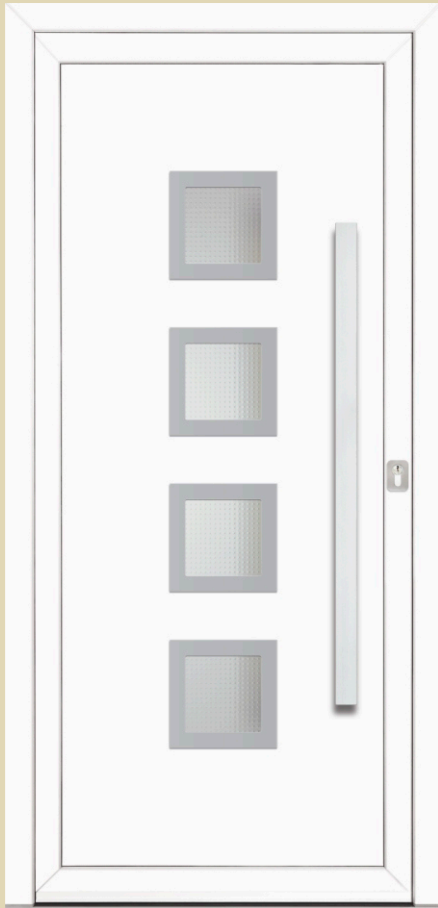

# PVC - ALU Warszawa

Minimale Abmessungen 400x1600mm

Aussenplatte AL 9006 matt  
 Innenplatte AL 9006 matt  
 Glas POT - Sandgestrahtes Float-Glas mit geklebtes Bleiband  
 Applikation INXC-externe  
 Griff DPS 750h  
 Rosette RKP 50

Aussenplatte AL grigio antico  
 Innenplatte AL grigio antico  
 Glas DPC - Motiv am Float-Glas sandgestraht  
 Applikation INXC-externe  
 Griff DPS 115h  
 Rosette RKP 50  
 Inoxschutz KZC 11

Aussenplatte AL 9016 glanz  
 Innenplatte AL 9016 glanz  
 Glas SPK - Motiv am Float-Glas sandgestraht  
 Applikation INXP-externe  
 Griff DPS 550h  
 Rosette RKP 50  
 Inoxschutz KZP 10

**Aussenplatte** PVC weiss  
**Innenplatte** PVC weiss  
**Glas** MK - ornament  
**Aplikation** 9006 ABS-beidseitig  
**Griff** DPS 115x  
**Rosette** RKP 50

**Aussenplatte** AL punto grigio  
**Innenplatte** AL punto grigio  
**Glas** DPB - Sandgestrahltes "Satinato" Glas mit geklebtes Fazettenglas  
**Aplikation** INXC-externe  
**Griff** DPS 950h  
**Rosette** RKP 50

**Aussenplatte** AL 8017 matt  
**Innenplatte** AL 8017 matt  
**Glas** SRM - Motiv am Spiegel sandgestraht  
**Aplikation** INXC-externe  
**Griff** DPS 550h  
**Rosette** RKP 50