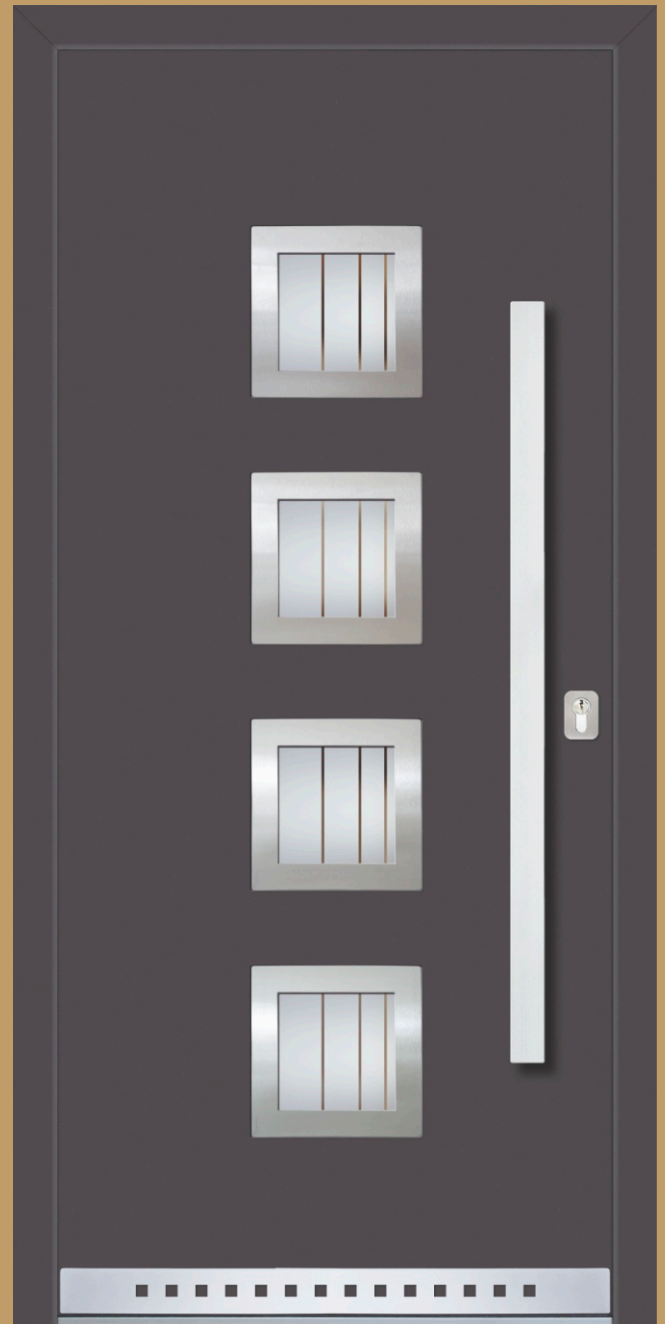

# PVC - ALU Warszawa

Minimale Abmessungen 400x1600mm

Aussenplatte AL 9006 matt  
 Innenplatte AL 9006 matt  
 Glas POT - Sandgestrahtes Float-Glas mit geklebtes Bleiband  
 Applikation INXC-externe  
 Griff DPS 750h  
 Rosette RKP 50

Aussenplatte AL grigio antico  
 Innenplatte AL grigio antico  
 Glas DPC - Motiv am Float-Glas sandgestraht  
 Applikation INXC-externe  
 Griff DPS 115h  
 Rosette RKP 50  
 Inoxschutz KZC 11

Aussenplatte AL 9016 glanz  
 Innenplatte AL 9016 glanz  
 Glas SPK - Motiv am Float-Glas sandgestraht  
 Applikation INXP-externe  
 Griff DPS 550h  
 Rosette RKP 50  
 Inoxschutz KZP 10

**Aussenplatte** PVC weiss  
**Innenplatte** PVC weiss  
**Glas** MK - ornament  
**Aplikation** 9006 ABS-beidseitig  
**Griff** DPS 115x  
**Rosette** RKP 50

**Aussenplatte** AL punto grigio  
**Innenplatte** AL punto grigio  
**Glas** DPB - Sandgestrahltes "Satinato" Glas mit geklebtes Fazettenglas  
**Aplikation** INXC-externe  
**Griff** DPS 950h  
**Rosette** RKP 50

**Aussenplatte** AL 8017 matt  
**Innenplatte** AL 8017 matt  
**Glas** SRM - Motiv am Spiegel sandgestraht  
**Aplikation** INXC-externe  
**Griff** DPS 550h  
**Rosette** RKP 50