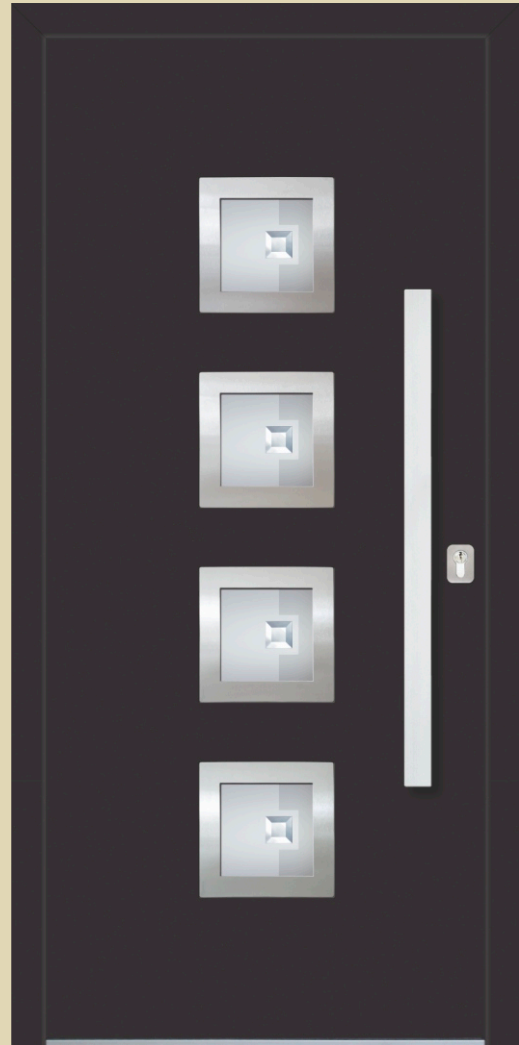

# PVC - ALU Warszawa

Minimale Abmessungen 400x1600mm

Aussenplatte AL 9006 matt  
 Innenplatte AL 9006 matt  
 Glas POT - Sandgestrahtes Float-Glas mit geklebtes Bleiband  
 Applikation INXC-externe  
 Griff DPS 750h  
 Rosette RKP 50

Aussenplatte AL grigio antico  
 Innenplatte AL grigio antico  
 Glas DPC - Motiv am Float-Glas sandgestraht  
 Applikation INXC-externe  
 Griff DPS 115h  
 Rosette RKP 50  
 Inoxschutz KZC 11

Aussenplatte AL 9016 glanz  
 Innenplatte AL 9016 glanz  
 Glas SPK - Motiv am Float-Glas sandgestraht  
 Applikation INXP-externe  
 Griff DPS 550h  
 Rosette RKP 50  
 Inoxschutz KZP 10

**Aussenplatte** PVC weiss  
**Innenplatte** PVC weiss  
**Glas** MK - ornament  
**Aplikation** 9006 ABS-beidseitig  
**Griff** DPS 115x  
**Rosette** RKP 50

**Aussenplatte** AL punto grigio  
**Innenplatte** AL punto grigio  
**Glas** DPB - Sandgestrahltes "Satinato" Glas mit geklebtes Fazettenglas  
**Aplikation** INXC-externe  
**Griff** DPS 950h  
**Rosette** RKP 50

**Aussenplatte** AL 8017 matt  
**Innenplatte** AL 8017 matt  
**Glas** SRM - Motiv am Spiegel sandgestraht  
**Aplikation** INXC-externe  
**Griff** DPS 550h  
**Rosette** RKP 50