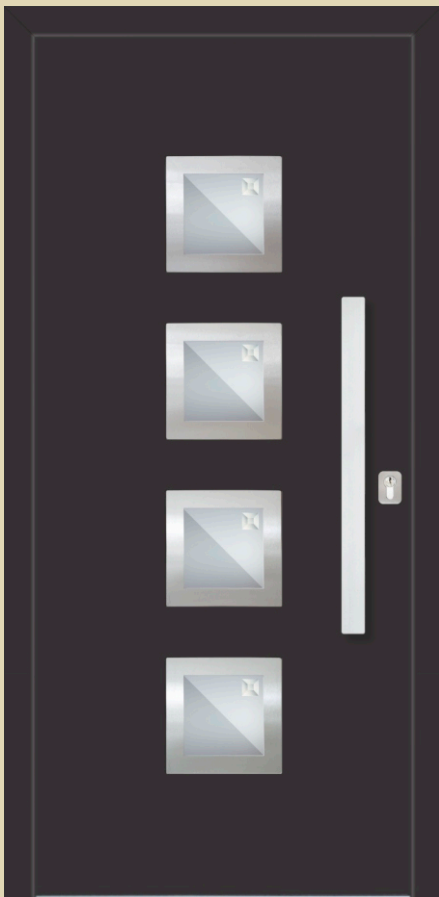

# PVC - ALU Warszawa

Minimale Abmessungen 400x1600mm

Aussenplatte AL 9006 matt  
 Innenplatte AL 9006 matt  
 Glas POT - Sandgestrahtes Float-Glas mit geklebtes Bleiband  
 Applikation INXC-externe  
 Griff DPS 750h  
 Rosette RKP 50

Aussenplatte AL grigio antico  
 Innenplatte AL grigio antico  
 Glas DPC - Motiv am Float-Glas sandgestraht  
 Applikation INXC-externe  
 Griff DPS 115h  
 Rosette RKP 50  
 Inoxschutz KZC 11

Aussenplatte AL 9016 glanz  
 Innenplatte AL 9016 glanz  
 Glas SPK - Motiv am Float-Glas sandgestraht  
 Applikation INXP-externe  
 Griff DPS 550h  
 Rosette RKP 50  
 Inoxschutz KZP 10

**Aussenplatte** PVC weiss  
**Innenplatte** PVC weiss  
**Glas** MK - ornament  
**Aplikation** 9006 ABS-beidseitig  
**Griff** DPS 115x  
**Rosette** RKP 50

**Aussenplatte** AL punto grigio  
**Innenplatte** AL punto grigio  
**Glas** DPB - Sandgestrahltes "Satinato" Glas mit geklebtes Fazettenglas  
**Aplikation** INXC-externe  
**Griff** DPS 950h  
**Rosette** RKP 50

**Aussenplatte** AL 8017 matt  
**Innenplatte** AL 8017 matt  
**Glas** SRM - Motiv am Spiegel sandgestraht  
**Aplikation** INXC-externe  
**Griff** DPS 550h  
**Rosette** RKP 50