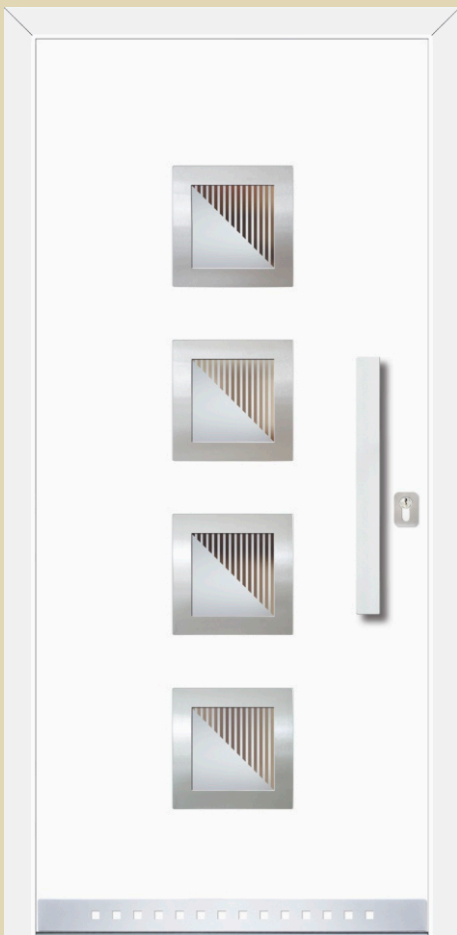

# PVC - ALU Warszawa

Minimale Abmessungen 400x1600mm

Aussenplatte AL 9006 matt  
 Innenplatte AL 9006 matt  
 Glas POT - Sandgestrahtes Float-Glas mit geklebtes Bleiband  
 Applikation INXC-externe  
 Griff DPS 750h  
 Rosette RKP 50

Aussenplatte AL grigio antico  
 Innenplatte AL grigio antico  
 Glas DPC - Motiv am Float-Glas sandgestraht  
 Applikation INXC-externe  
 Griff DPS 115h  
 Rosette RKP 50  
 Inoxschutz KZC 11

Aussenplatte AL 9016 glanz  
 Innenplatte AL 9016 glanz  
 Glas SPK - Motiv am Float-Glas sandgestraht  
 Applikation INXP-externe  
 Griff DPS 550h  
 Rosette RKP 50  
 Inoxschutz KZP 10

**Aussenplatte** PVC weiss  
**Innenplatte** PVC weiss  
**Glas** MK - ornament  
**Aplikation** 9006 ABS-beidseitig  
**Griff** DPS 115x  
**Rosette** RKP 50

**Aussenplatte** AL punto grigio  
**Innenplatte** AL punto grigio  
**Glas** DPB - Sandgestrahltes "Satinato" Glas mit geklebtes Fazettenglas  
**Aplikation** INXC-externe  
**Griff** DPS 950h  
**Rosette** RKP 50

**Aussenplatte** AL 8017 matt  
**Innenplatte** AL 8017 matt  
**Glas** SRM - Motiv am Spiegel sandgestraht  
**Aplikation** INXC-externe  
**Griff** DPS 550h  
**Rosette** RKP 50