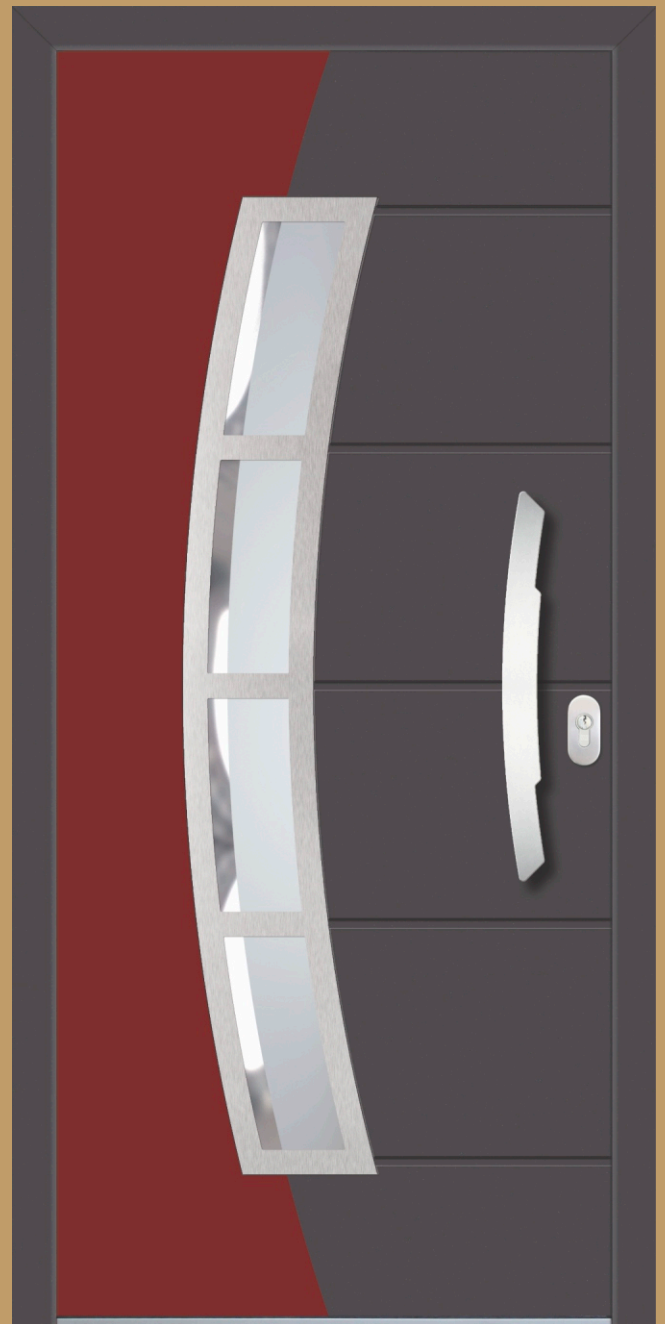

# ALU Vaduz

Minimale Abmessungen 600x1600mm

Aussenplatte AL punto grigio  
 Innenplatte AL punto grigio  
 Glas DPL - Motiv am "Satinato" Glas sandgestrahlt  
 Applikation INXC-externe  
 Griff GPK 490h  
 Rosette ROP 50  
 Inoxschutz PZC 11

Aussenplatte RAL3004/AL grigio antico  
 Innenplatte AL grigio antico  
 Glas PLM - Motiv am Spiegel sandgestrahlt  
 Applikation INXC-externe  
 Griff GPS 590h  
 Rosette ROP 50

Aussenplatte AL 9016 glanz  
 Innenplatte AL 9016 glanz  
 Glas DPK - Motiv am "Satinato" Glas sandgestrahlt  
 Applikation INXC-externe  
 Griff GPS 590h  
 Rosette ROP 50  
 Inoxschutz KZC 11

elite

**Aussenplatte** AL 7016 matt  
**Innenplatte** AL 7016 matt  
**Glas** DPH - Motiv am Float-Glas sandgestrahlt  
**Aplikation** INXC-beidseitig  
**Griff** GPK 490h  
**Rosette** ROP 50

**Aussenplatte** Nussbaum Dunkel FS/AL 9016 matt  
**Innenplatte** AL 9016 matt  
**Glas** PTB - "Satinato" Glas mit geklebtes Fazzettenglas und Bleiband  
**Aplikation** INXC-externe  
**Griff** GPS 590h  
**Rosette** ROP 50

**Aussenplatte** AL grigio antico  
**Innenplatte** AL grigio antico  
**Glas** PJ - ornament  
**Aplikation** INXC-externe  
**Griff** GPK 590h  
**Rosette** ROP 50  
**Hausnummer** BDC 11

**Aussenplatte** AL 9006 glanz  
**Innenplatte** AL 9006 glanz  
**Glas** DPC - Motiv am Float-Glas sandgestrahlt  
**Aplikation** INXC-externe  
**Griff** GPK 590h  
**Rosette** ROP 50