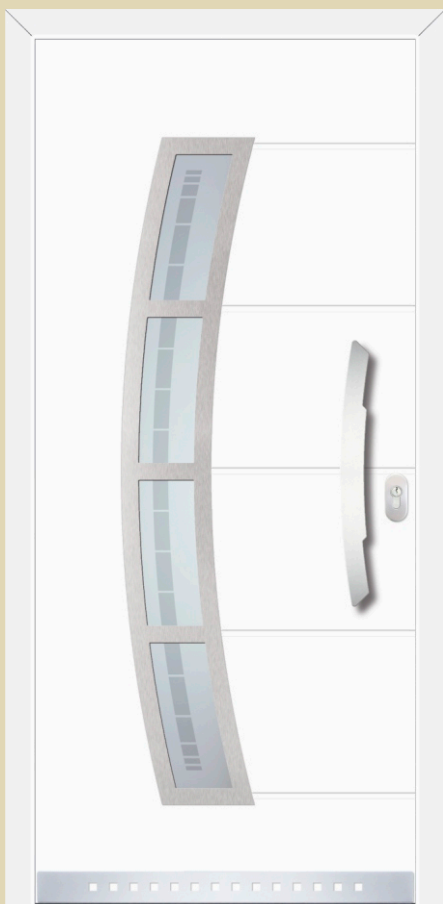

# ALU Vaduz

Minimale Abmessungen 600x1600mm

Aussenplatte AL punto grigio  
 Innenplatte AL punto grigio  
 Glas DPL - Motiv am "Satinato" Glas sandgestrahlt  
 Applikation INXC-externe  
 Griff GPK 490h  
 Rosette ROP 50  
 Inoxschutz PZC 11

Aussenplatte RAL3004/AL grigio antico  
 Innenplatte AL grigio antico  
 Glas PLM - Motiv am Spiegel sandgestrahlt  
 Applikation INXC-externe  
 Griff GPS 590h  
 Rosette ROP 50

Aussenplatte AL 9016 glanz  
 Innenplatte AL 9016 glanz  
 Glas DPK - Motiv am "Satinato" Glas sandgestrahlt  
 Applikation INXC-externe  
 Griff GPS 590h  
 Rosette ROP 50  
 Inoxschutz KZC 11

elite

**Aussenplatte** AL 7016 matt  
**Innenplatte** AL 7016 matt  
**Glas** DPH - Motiv am Float-Glas sandgestrahlt  
**Aplikation** INXC-beidseitig  
**Griff** GPK 490h  
**Rosette** ROP 50

**Aussenplatte** Nussbaum Dunkel FS/AL 9016 matt  
**Innenplatte** AL 9016 matt  
**Glas** PTB - "Satinato" Glas mit geklebtes Fazzettenglas und Bleiband  
**Aplikation** INXC-externe  
**Griff** GPS 590h  
**Rosette** ROP 50