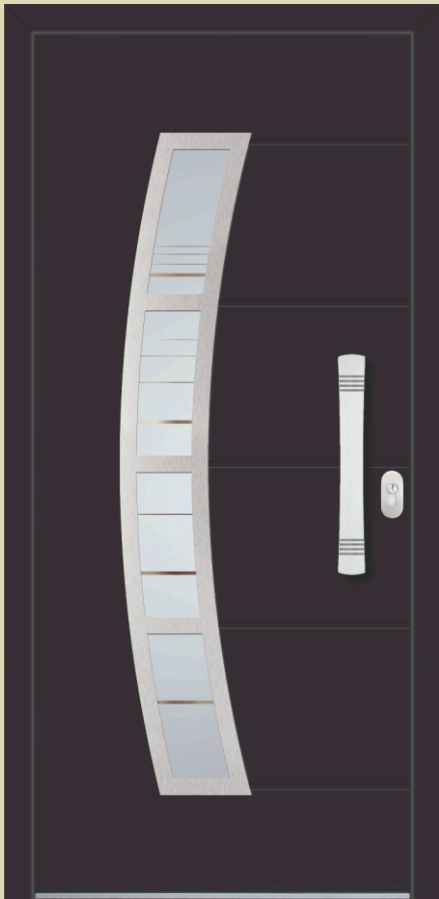

# ALU Vaduz

Minimale Abmessungen 600x1600mm

Aussenplatte AL punto grigio  
 Innenplatte AL punto grigio  
 Glas DPL - Motiv am "Satinato" Glas sandgestrahlt  
 Applikation INXC-externe  
 Griff GPK 490h  
 Rosette ROP 50  
 Inoxschutz PZC 11

Aussenplatte RAL3004/AL grigio antico  
 Innenplatte AL grigio antico  
 Glas PLM - Motiv am Spiegel sandgestrahlt  
 Applikation INXC-externe  
 Griff GPS 590h  
 Rosette ROP 50

Aussenplatte AL 9016 glanz  
 Innenplatte AL 9016 glanz  
 Glas DPK - Motiv am "Satinato" Glas sandgestrahlt  
 Applikation INXC-externe  
 Griff GPS 590h  
 Rosette ROP 50  
 Inoxschutz KZC 11

elite

**Aussenplatte** AL 7016 matt  
**Innenplatte** AL 7016 matt  
**Glas** DPH - Motiv am Float-Glas sandgestrahlt  
**Aplikation** INXC-beidseitig  
**Griff** GPK 490h  
**Rosette** ROP 50

**Aussenplatte** Nussbaum Dunkel FS/AL 9016 matt  
**Innenplatte** AL 9016 matt  
**Glas** PTB - "Satinato" Glas mit geklebtes Fazzettenglas und Bleiband  
**Aplikation** INXC-externe  
**Griff** GPS 590h  
**Rosette** ROP 50

**Aussenplatte** AL grigio antico  
**Innenplatte** AL grigio antico  
**Glas** PJ - ornament  
**Aplikation** INXC-externe  
**Griff** GPK 590h  
**Rosette** ROP 50  
**Hausnummer** BDC 11

**Aussenplatte** AL 9006 glanz  
**Innenplatte** AL 9006 glanz  
**Glas** DPC - Motiv am Float-Glas sandgestrahlt  
**Aplikation** INXC-externe  
**Griff** GPK 590h  
**Rosette** ROP 50