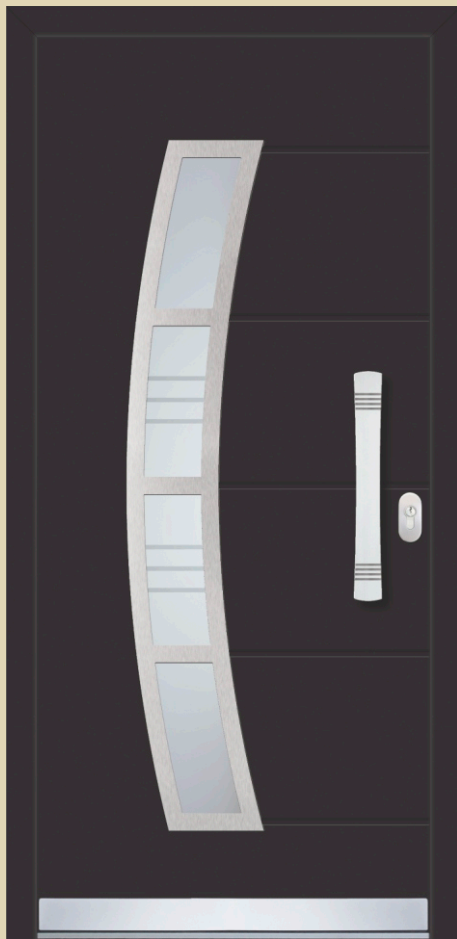

# ALU Vaduz

Minimale Abmessungen 600x1600mm

Aussenplatte AL punto grigio  
 Innenplatte AL punto grigio  
 Glas DPL - Motiv am "Satinato" Glas sandgestrahlt  
 Applikation INXC-externe  
 Griff GPK 490h  
 Rosette ROP 50  
 Inoxschutz PZC 11

Aussenplatte RAL3004/AL grigio antico  
 Innenplatte AL grigio antico  
 Glas PLM - Motiv am Spiegel sandgestrahlt  
 Applikation INXC-externe  
 Griff GPS 590h  
 Rosette ROP 50

Aussenplatte AL 9016 glanz  
 Innenplatte AL 9016 glanz  
 Glas DPK - Motiv am "Satinato" Glas sandgestrahlt  
 Applikation INXC-externe  
 Griff GPS 590h  
 Rosette ROP 50  
 Inoxschutz KZC 11

elite

**Aussenplatte** AL 7016 matt  
**Innenplatte** AL 7016 matt  
**Glas** DPH - Motiv am Float-Glas sandgestrahlt  
**Aplikation** INXC-beidseitig  
**Griff** GPK 490h  
**Rosette** ROP 50

**Aussenplatte** Nussbaum Dunkel FS/AL 9016 matt  
**Innenplatte** AL 9016 matt  
**Glas** PTB - "Satinato" Glas mit geklebtes Fazzettenglas und Bleiband  
**Aplikation** INXC-externe  
**Griff** GPS 590h  
**Rosette** ROP 50

**Aussenplatte** AL grigio antico  
**Innenplatte** AL grigio antico  
**Glas** PJ - ornament  
**Aplikation** INXC-externe  
**Griff** GPK 590h  
**Rosette** ROP 50  
**Hausnummer** BDC 11

**Aussenplatte** AL 9006 glanz  
**Innenplatte** AL 9006 glanz  
**Glas** DPC - Motiv am Float-Glas sandgestrahlt  
**Aplikation** INXC-externe  
**Griff** GPK 590h  
**Rosette** ROP 50