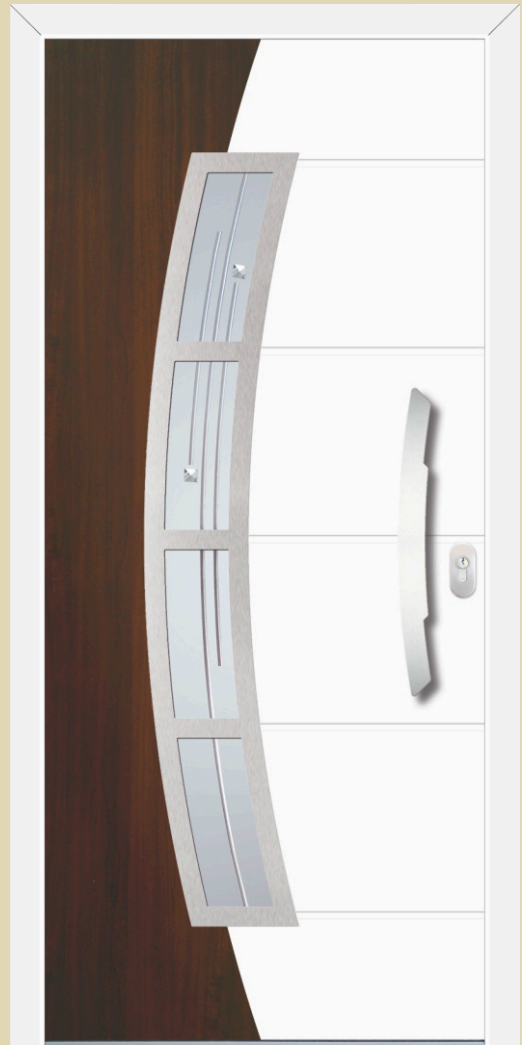

# ALU Vaduz

Minimale Abmessungen 600x1600mm

Aussenplatte AL punto grigio  
 Innenplatte AL punto grigio  
 Glas DPL - Motiv am "Satinato" Glas sandgestrahlt  
 Applikation INXC-externe  
 Griff GPK 490h  
 Rosette ROP 50  
 Inoxschutz PZC 11

Aussenplatte RAL3004/AL grigio antico  
 Innenplatte AL grigio antico  
 Glas PLM - Motiv am Spiegel sandgestrahlt  
 Applikation INXC-externe  
 Griff GPS 590h  
 Rosette ROP 50

Aussenplatte AL 9016 glanz  
 Innenplatte AL 9016 glanz  
 Glas DPK - Motiv am "Satinato" Glas sandgestrahlt  
 Applikation INXC-externe  
 Griff GPS 590h  
 Rosette ROP 50  
 Inoxschutz KZC 11

elite

**Aussenplatte** AL 7016 matt  
**Innenplatte** AL 7016 matt  
**Glas** DPH - Motiv am Float-Glas sandgestrahlt  
**Aplikation** INXC-beidseitig  
**Griff** GPK 490h  
**Rosette** ROP 50

**Aussenplatte** Nussbaum Dunkel FS/AL 9016 matt  
**Innenplatte** AL 9016 matt  
**Glas** PTB - "Satinato" Glas mit geklebtes Fazzettenglas und Bleiband  
**Aplikation** INXC-externe  
**Griff** GPS 590h  
**Rosette** ROP 50