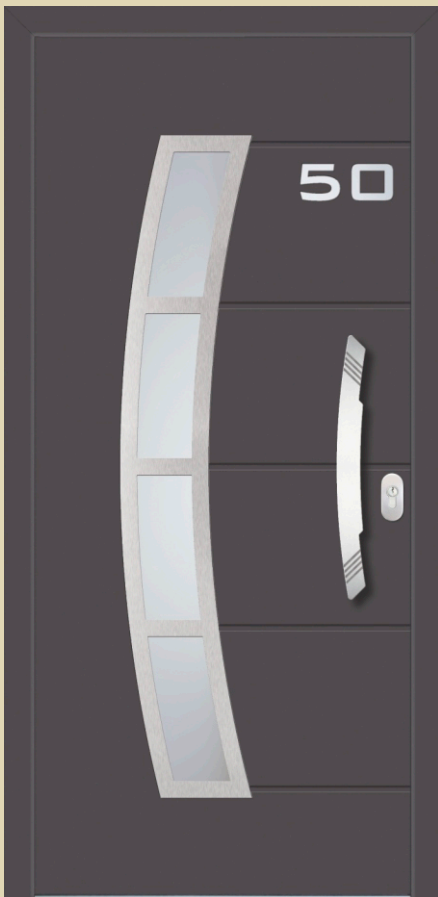

# ALU Vaduz

Minimale Abmessungen 600x1600mm

Aussenplatte AL punto grigio  
 Innenplatte AL punto grigio  
 Glas DPL - Motiv am "Satinato" Glas sandgestrahlt  
 Applikation INXC-externe  
 Griff GPK 490h  
 Rosette ROP 50  
 Inoxschutz PZC 11

Aussenplatte RAL3004/AL grigio antico  
 Innenplatte AL grigio antico  
 Glas PLM - Motiv am Spiegel sandgestrahlt  
 Applikation INXC-externe  
 Griff GPS 590h  
 Rosette ROP 50

Aussenplatte AL 9016 glanz  
 Innenplatte AL 9016 glanz  
 Glas DPK - Motiv am "Satinato" Glas sandgestrahlt  
 Applikation INXC-externe  
 Griff GPS 590h  
 Rosette ROP 50  
 Inoxschutz KZC 11

elite

**Aussenplatte** AL 7016 matt  
**Innenplatte** AL 7016 matt  
**Glas** DPH - Motiv am Float-Glas sandgestrahlt  
**Aplikation** INXC-beidseitig  
**Griff** GPK 490h  
**Rosette** ROP 50

**Aussenplatte** Nussbaum Dunkel FS/AL 9016 matt  
**Innenplatte** AL 9016 matt  
**Glas** PTB - "Satinato" Glas mit geklebtes Fazzettenglas und Bleiband  
**Aplikation** INXC-externe  
**Griff** GPS 590h  
**Rosette** ROP 50

**Aussenplatte** AL grigio antico  
**Innenplatte** AL grigio antico  
**Glas** PJ - ornament  
**Aplikation** INXC-externe  
**Griff** GPK 590h  
**Rosette** ROP 50  
**Hausnummer** BDC 11

**Aussenplatte** AL 9006 glanz  
**Innenplatte** AL 9006 glanz  
**Glas** DPC - Motiv am Float-Glas sandgestrahlt  
**Aplikation** INXC-externe  
**Griff** GPK 590h  
**Rosette** ROP 50