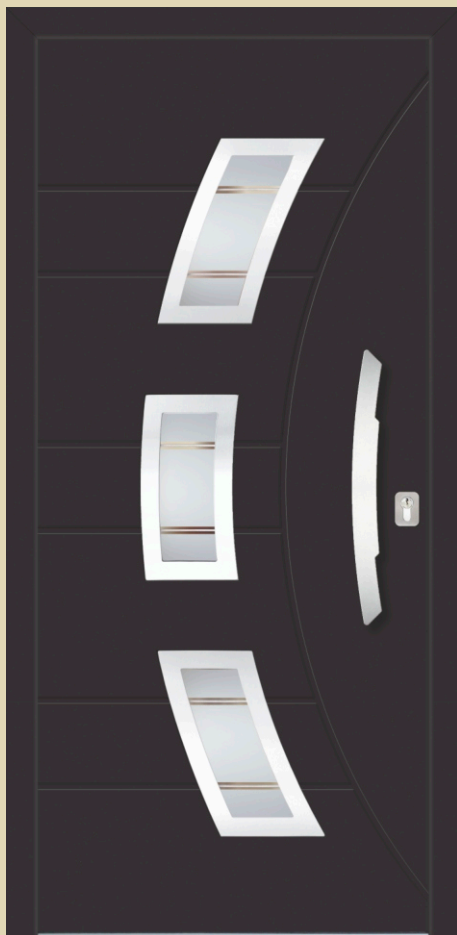

# ALU Sarajevo

Minimale Abmessungen 600x1600mm

Aussenplatte AL 9016 matt  
 Innenplatte AL 9016 matt  
 Glas DPZ - Motiv am "Satinato" Glas sandgestrahlt  
 Applikation INXC-externe  
 Griff GPS 590h  
 Rosette ROP 50

Aussenplatte AL 7016 glanz  
 Innenplatte AL 7016 glanz  
 Glas DPC - Motiv am Float-Glas sandgestrahlt  
 Applikation INXC-externe  
 Griff GPK 590h  
 Rosette ROP 50

Aussenplatte AL punto grigio  
 Innenplatte AL punto grigio  
 Glas TOL - Sandgestrahltes Float-Glas mit geklebtes Bleiband  
 Applikation INXC-externe  
 Griff GPS 590h  
 Rosette RKP 50

**Aussenplatte** AL grigio antico  
**Innenplatte** AL grigio antico  
**Glas** POT - Sandgestrahltes Float-Glas mit geklebtes Bleiband  
**Aplikation** INXC-externe  
**Griff** GPS 590h  
**Rosette** ROP 50

**Aussenplatte** AL 9006 matt  
**Innenplatte** AL 9006 matt  
**Glas** PTM - motiv am Spiegel sandgestraht  
**Aplikation** INXC-externe  
**Griff** GPS 590h  
**Rosette** ROP 50

**Aussenplatte** AL 6005 glanz  
**Innenplatte** AL 6005 glanz  
**Glas** DPB - Sandgestraht "Satinato" Glas mit geklebtes Fazettenglas  
**Aplikation** INXC-externe  
**Griff** GPK 590h  
**Rosette** ROP 50