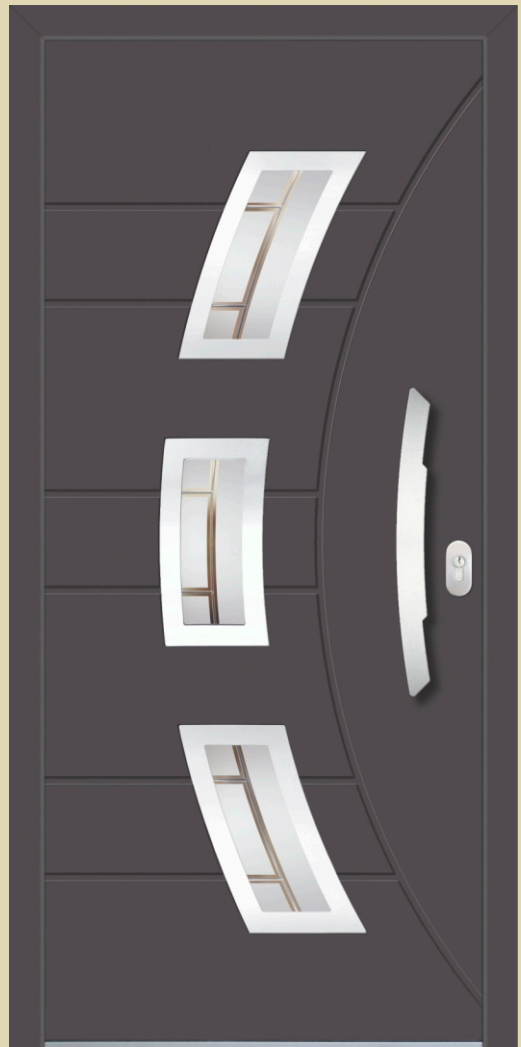

Aussenplatte AL 7016 glanz  
 Innenplatte AL 7016 glanz  
 Glas DPC - Motiv am Float-Glas sandgestrahlt  
 Applikation INXC-externe  
 Griff GPK 590h  
 Rosette ROP 50

Aussenplatte AL punto grigio  
 Innenplatte AL punto grigio  
 Glas TOL - Sandgestrahltes Float-Glas mit geklebtes Bleiband  
 Applikation INXC-externe  
 Griff GPS 590h  
 Rosette RKP 50

elite

**Aussenplatte** AL 7016 matt  
**Innenplatte** AL 7016 matt  
**Glas** PTB - "Satinato" Glas mit geklebtes Fazettenglas und Bleiband  
**Aplikation** INXC-externe  
**Griff** CPD 495h  
**Rosette** ROP 50

**Aussenplatte** AL grigio antico  
**Innenplatte** AL grigio antico  
**Glas** POT - Sandgestrahltes Float-Glas mit geklebtes Bleiband  
**Aplikation** INXC-externe  
**Griff** GPS 590h  
**Rosette** ROP 50

**Aussenplatte** AL 9006 matt  
**Innenplatte** AL 9006 matt  
**Glas** PTM - motiv am Spiegel sandgestraht  
**Aplikation** INXC-externe  
**Griff** GPS 590h  
**Rosette** ROP 50

**Aussenplatte** AL 6005 glanz  
**Innenplatte** AL 6005 glanz  
**Glas** DPB - Sandgestraht "Satinato" Glas mit geklebtes Fazettenglas  
**Aplikation** INXC-externe  
**Griff** GPK 590h  
**Rosette** ROP 50