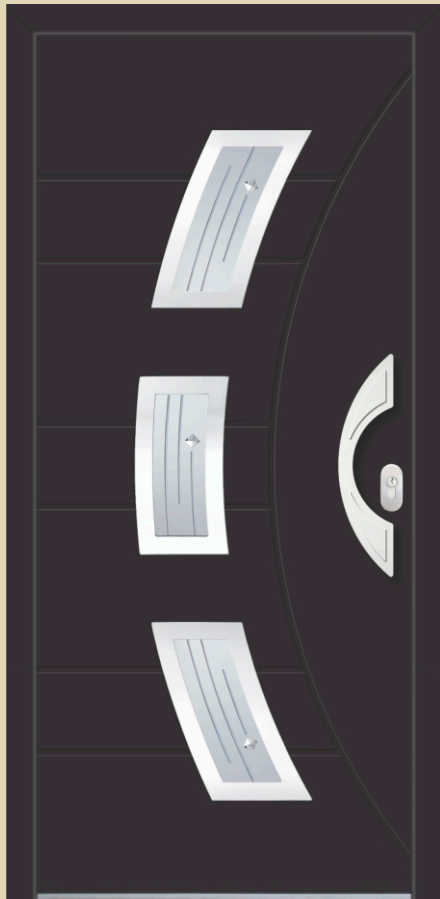

Aussenplatte AL 7016 matt
Innenplatte AL 7016 matt
Glas PTB - "Satinato" Glas mit geklebtes Fazettenglas und Bleiband
Aplikation INXC-externe
Griff CPD 495h
Rosette ROP 50