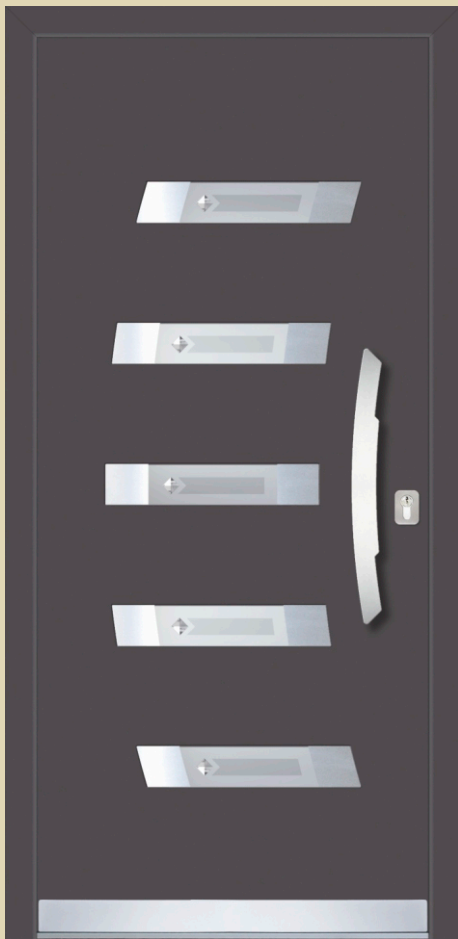

# PVC - ALU Roma

Minimale Abmessungen 650x1500mm

Aussenplatte AL grigio antico  
 Innenplatte AL grigio antico  
 Glas DPB - Sandgestrahltes "Satinato" Glas mit geklebtes Fazettenglas  
 Applikation INXC-externe  
 Griff GPS 590h  
 Rosette RKP 50  
 Innoxschutz PZC 11

Aussenplatte AL 8017 matt  
 Innenplatte AL 8017 matt  
 Glas DPL - Motiv am "Satinato" Glas sandgestrahlt  
 Applikation INXC-externe  
 Griff GPS 490h  
 Rosette RKP 50

Aussenplatte AL 9010 halbmatt  
 Innenplatte AL 9010 halbmatt  
 Glas DPC - Motiv am Float-Glas sandgestrahlt  
 Applikation INXC-externe  
 Griff CPS 495h  
 Rosette ROP 50

elite

**Aussenplatte** PVC weiss  
**Innenplatte** PVC weiss  
**Glas** TOL - Sandgestrahltes Float-Glas mit geklebtes Bleiband  
**Aplikation** 9006 ABS-externe  
**Griff** GPS 590x  
**Rosette** RKP 50

**Aussenplatte** AL 9006 glanz  
**Innenplatte** AL 9006 glanz  
**Glas** SPS - Motiv am Float-Glas sandgestraht  
**Aplikation** INXC-externe  
**Griff** GPS 490h  
**Rosette** ROP 50