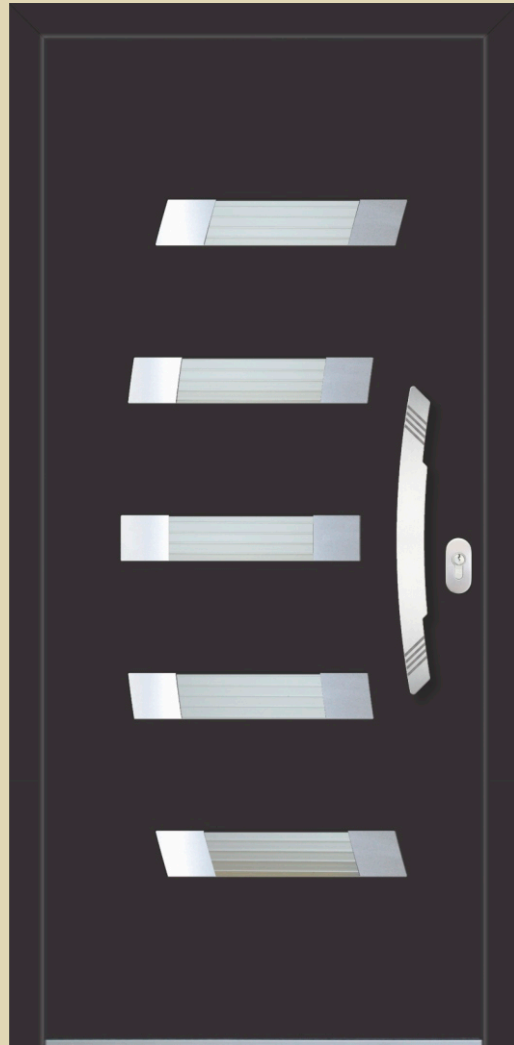

# PVC - ALU Roma

Minimale Abmessungen 650x1500mm

Aussenplatte AL grigio antico  
 Innenplatte AL grigio antico  
 Glas DPB - Sandgestrahltes "Satinato" Glas mit geklebtes Fazettenglas  
 Applikation INXC-externe  
 Griff GPS 590h  
 Rosette RKP 50  
 Innoxschutz PZC 11

Aussenplatte AL 8017 matt  
 Innenplatte AL 8017 matt  
 Glas DPL - Motiv am "Satinato" Glas sandgestrahlt  
 Applikation INXC-externe  
 Griff GPS 490h  
 Rosette RKP 50

Aussenplatte AL 9010 halbmatt  
 Innenplatte AL 9010 halbmatt  
 Glas DPC - Motiv am Float-Glas sandgestrahlt  
 Applikation INXC-externe  
 Griff CPS 495h  
 Rosette ROP 50

elite

**Aussenplatte** PVC weiss  
**Innenplatte** PVC weiss  
**Glas** TOL - Sandgestrahltes Float-Glas mit geklebtes Bleiband  
**Aplikation** 9006 ABS-externe  
**Griff** GPS 590x  
**Rosette** RKP 50

**Aussenplatte** AL 9006 glanz  
**Innenplatte** AL 9006 glanz  
**Glas** SPS - Motiv am Float-Glas sandgestraht  
**Aplikation** INXC-externe  
**Griff** GPS 490h  
**Rosette** ROP 50