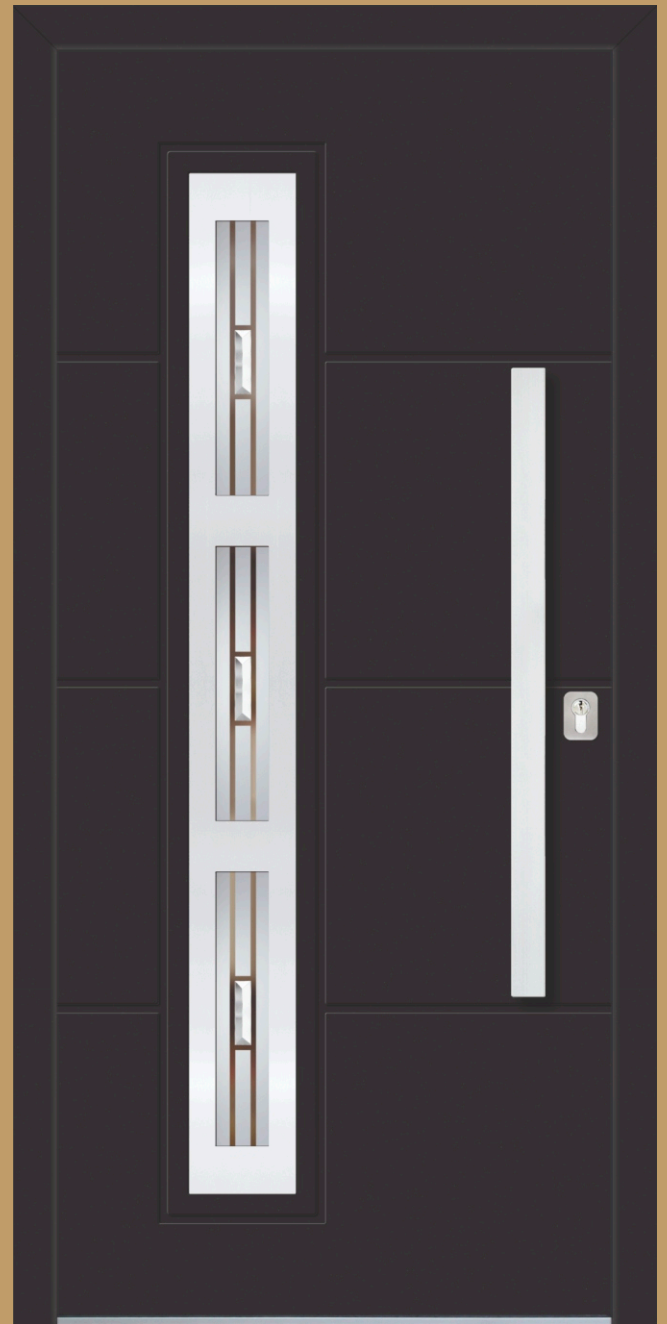

ALU Praha

Minimale Abmessungen 400x1700mm

Aussenplatte AL 7016 matt
Innenplatte AL 7016 matt
Glas DPB - Sandgestrahltes "Satinato" Glas mit geklebtes Fazettenglas
Applikation INXC-externe
Griff DPS 115h
Rosette RKP 50

Aussenplatte AL punto grigio
Innenplatte AL punto grigio
Glas PLO - Sandgestrahltes Float-Glas mit geklebtes fazettenglas
Applikation INXC-externe
Griff DPS 950h
Rosette RKP 50

Aussenplatte AL 9016 glanz
Innenplatte AL 9016 glanz
Glas TOL - Sandgestrahltes Float-Glas mit geklebtes Bleiband
Applikation INXC-externe
Griff DPK 750h
Rosette RKP 50

Aussenplatte AL punto grigio
Innenplatte AL punto grigio
Glas PFK - Sandgestrahltes Float-Glas mit geklebtes Fazettenglas
Aplikation INXC-beidseitig
Griff DPS 750h
Rosette RKP 50

Aussenplatte AL grigio antico
Innenplatte AL grigio antico
Glas TOP - Sandgestrahltes Float-Glas mit geklebtes Bleiband
Aplikation INXC-externe
Griff DPK 950h
Rosette RKP 50

Aussenplatte AL 9006 glanz
Innenplatte AL 9006 glanz
Glas MK - ornament
Aplikation INXC-externe
Griff DPS 550h
Rosette RKP 50

Aussenplatte AL 8017 matt
Innenplatte AL 8017 matt
Glas DPL - Motiv am "Satinato"
Aplikation Glas sandgestrahlt
Griff INXC-externe
Rosette GPS 490h
Rosette ROP 50