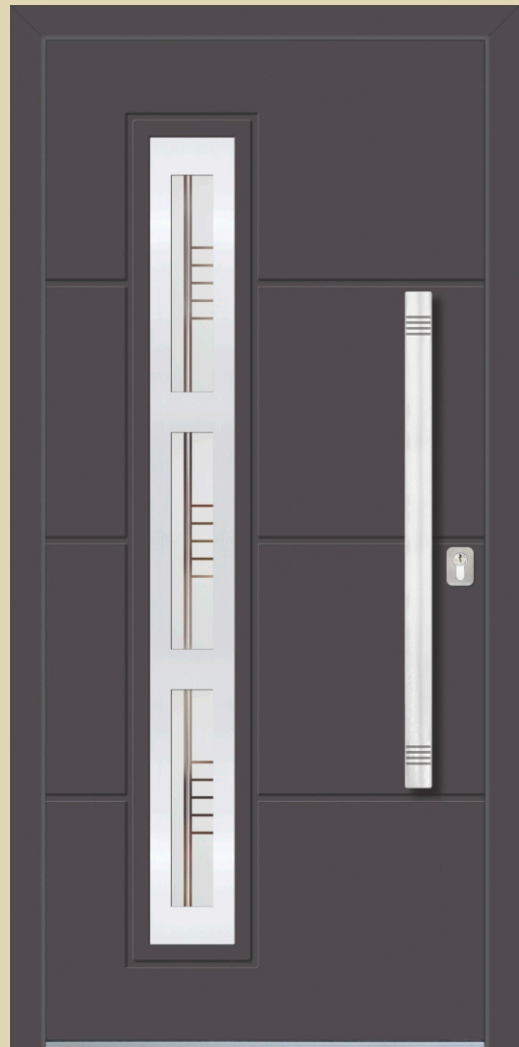

ALU Praha

Minimale Abmessungen 400x1700mm

Aussenplatte AL 7016 matt
Innenplatte AL 7016 matt
Glas DPB - Sandgestrahltes "Satinato" Glas mit geklebtes Fazettenglas
Applikation INXC-externe
Griff DPS 115h
Rosette RKP 50

Aussenplatte AL punto grigio
Innenplatte AL punto grigio
Glas PLO - Sandgestrahltes Float-Glas mit geklebtes fazettenglas
Applikation INXC-externe
Griff DPS 950h
Rosette RKP 50

Aussenplatte AL 9016 glanz
Innenplatte AL 9016 glanz
Glas TOL - Sandgestrahltes Float-Glas mit geklebtes Bleiband
Applikation INXC-externe
Griff DPK 750h
Rosette RKP 50

Aussenplatte AL punto grigio
Innenplatte AL punto grigio
Glas PFK - Sandgestrahltes Float-Glas mit geklebtes Fazettenglas
Aplikation INXC-beidseitig
Griff DPS 750h
Rosette RKP 50

Aussenplatte AL grigio antico
Innenplatte AL grigio antico
Glas TOP - Sandgestrahltes Float-Glas mit geklebtes Bleiband
Aplikation INXC-externe
Griff DPK 950h
Rosette RKP 50

Aussenplatte AL 9006 glanz
Innenplatte AL 9006 glanz
Glas MK - ornament
Aplikation INXC-externe
Griff DPS 550h
Rosette RKP 50

Aussenplatte AL 8017 matt
Innenplatte AL 8017 matt
Glas DPL - Motiv am "Satinato"
Aplikation Glas sandgestrahlt
Griff INXC-externe
Rosette GPS 490h
Rosette ROP 50