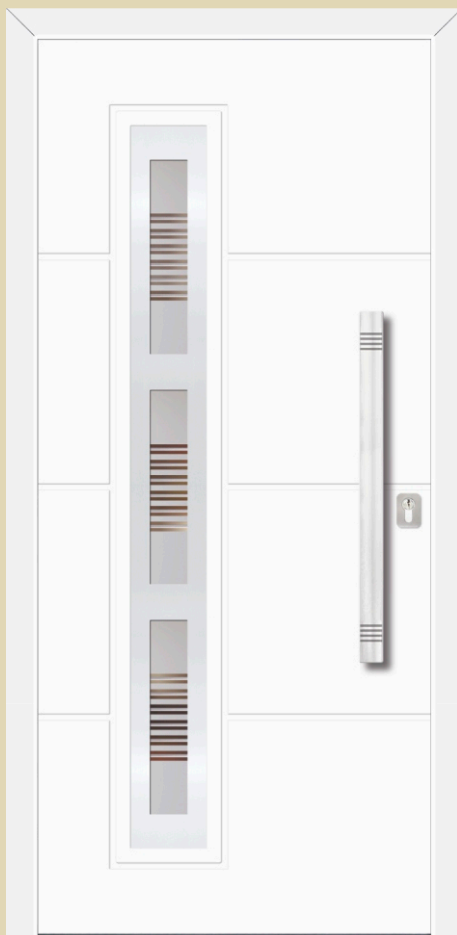

ALU Praha

Minimale Abmessungen 400x1700mm

Aussenplatte AL 7016 matt
Innenplatte AL 7016 matt
Glas DPB - Sandgestrahltes "Satinato" Glas mit geklebtes Fazettenglas
Applikation INXC-externe
Griff DPS 115h
Rosette RKP 50

Aussenplatte AL punto grigio
Innenplatte AL punto grigio
Glas PLO - Sandgestrahltes Float-Glas mit geklebtes fazettenglas
Applikation INXC-externe
Griff DPS 950h
Rosette RKP 50

Aussenplatte AL 9016 glanz
Innenplatte AL 9016 glanz
Glas TOL - Sandgestrahltes Float-Glas mit geklebtes Bleiband
Applikation INXC-externe
Griff DPK 750h
Rosette RKP 50

Aussenplatte AL punto grigio
Innenplatte AL punto grigio
Glas PFK - Sandgestrahltes Float-Glas mit geklebtes Fazettenglas
Aplikation INXC-beidseitig
Griff DPS 750h
Rosette RKP 50

Aussenplatte AL grigio antico
Innenplatte AL grigio antico
Glas TOP - Sandgestrahltes Float-Glas mit geklebtes Bleiband
Aplikation INXC-externe
Griff DPK 950h
Rosette RKP 50

Aussenplatte AL 9006 glanz
Innenplatte AL 9006 glanz
Glas MK - ornament
Aplikation INXC-externe
Griff DPS 550h
Rosette RKP 50

Aussenplatte AL 8017 matt
Innenplatte AL 8017 matt
Glas DPL - Motiv am "Satinato"
Aplikation Glas sandgestrahlt
Griff INXC-externe
Rosette GPS 490h
Rosette ROP 50