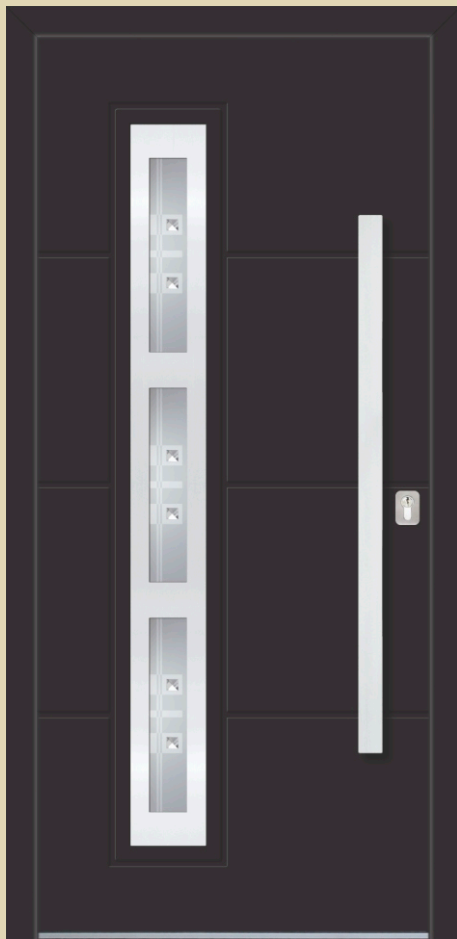

ALU Praha

Minimale Abmessungen 400x1700mm

Aussenplatte AL 7016 matt
Innenplatte AL 7016 matt
Glas DPB - Sandgestrahltes "Satinato" Glas mit geklebtes Fazettenglas
Applikation INXC-externe
Griff DPS 115h
Rosette RKP 50

Aussenplatte AL punto grigio
Innenplatte AL punto grigio
Glas PLO - Sandgestrahltes Float-Glas mit geklebtes fazettenglas
Applikation INXC-externe
Griff DPS 950h
Rosette RKP 50

Aussenplatte AL 9016 glanz
Innenplatte AL 9016 glanz
Glas TOL - Sandgestrahltes Float-Glas mit geklebtes Bleiband
Applikation INXC-externe
Griff DPK 750h
Rosette RKP 50

Aussenplatte AL punto grigio
Innenplatte AL punto grigio
Glas PFK - Sandgestrahltes Float-Glas mit geklebtes Fazettenglas
Aplikation INXC-beidseitig
Griff DPS 750h
Rosette RKP 50

Aussenplatte AL grigio antico
Innenplatte AL grigio antico
Glas TOP - Sandgestrahltes Float-Glas mit geklebtes Bleiband
Aplikation INXC-externe
Griff DPK 950h
Rosette RKP 50

Aussenplatte AL 9006 glanz
Innenplatte AL 9006 glanz
Glas MK - ornament
Aplikation INXC-externe
Griff DPS 550h
Rosette RKP 50

Aussenplatte AL 8017 matt
Innenplatte AL 8017 matt
Glas DPL - Motiv am "Satinato"
Aplikation Glas sandgestrahlt
Griff INXC-externe
Rosette GPS 490h
Rosette ROP 50