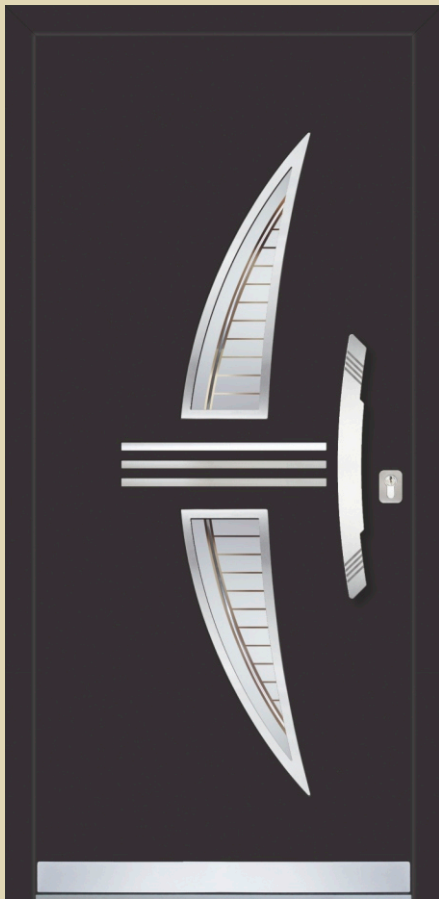

PVC - ALU Paris

Minimale Abmessungen 500x1600mm

Aussenplatte AL 9010 halbmatt
 Innenplatte AL 9010 halbmatt
 Glas SPM - Motiv am Spiegel sandgestrahlt
 Applikation INXC-externe
 Griff GPS 590h
 Rosette ROP 50

Aussenplatte AL 7016 matt
 Innenplatte AL 7016 matt
 Glas DPL - Motiv am "Satinato" Glas sandgestrahlt
 Applikation INXC-externe
 Griff GPS 590h
 Rosette ROP 50

Aussenplatte AL punto grigio
 Innenplatte AL punto grigio
 Glas DPC - Motiv am Float-Glas sandgestrahlt
 Applikation INXC-externe
 Griff GPS 590h
 Rosette ROP 50

Aussenplatte PVC weiss
Innenplatte PVC weiss
Glas DPK - Motiv am "Satinato" Glas sandgestrahlt
Aplikation INXP-beidseitig
Griff GPS 590x
Rosette ROP 50

Aussenplatte AL grigio antico
Innenplatte AL grigio antico
Glas TOK - sandgestrahltes Float-Glas mit geklebtes Bleiband
Aplikation INXC-externe
Griff GPS 590h
Rosette RKP 50
Inoxschutz PZC 11