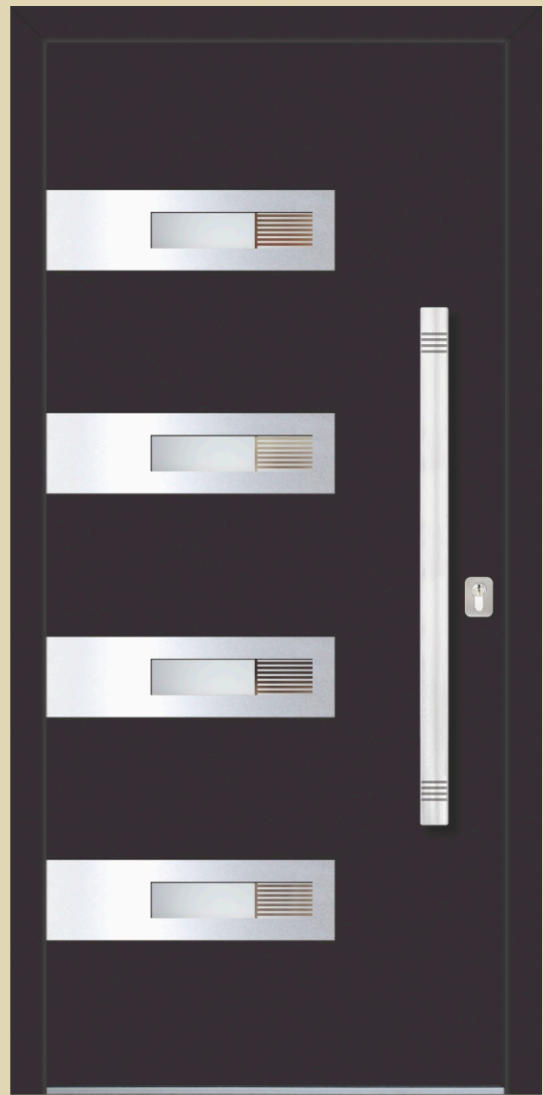

Aussenplatte AL 9006 Glanz  
 Innenplatte AL 9006 Glanz  
 Glas DPC - Motiv am Float-Glas sandgestrahlt  
 Applikation INXC-externe  
 Griff DPK 115h  
 Rosette RKP 50

Aussenplatte PVC weiss  
 Innenplatte PVC weiss  
 Glas DPB - Sandgestrahltes "Satinato" glas mit geklebtes Fazettenglas  
 Applikation 9006 ABS-externe  
 Griff DPS 750x  
 Rosette RKP 50

# PVC - ALU Oslo

Minimale Abmessungen 500x1600mm

Aussenplatte AL grigio antico  
 Innenplatte AL grigio antico  
 Glas DPR - Sandgestrahltes "Satinato" glas  
 Applikation INXC-externe  
 Griff DPS 115h  
 Rosette RKP 50  
 Inoxschutz PZC 11

elite

**Aussenplatte** PVC weiss  
**Innenplatte** PVC weiss  
**Glas** DPM - Motiv am Spiegel sandgestrahlt  
**Aplikation** INXC-externe  
**Griff** DPS 550x  
**Rosette** RKP 50

**Aussenplatte** AL punto grigio  
**Innenplatte** AL punto grigio  
**Glas** PLF - Motiv am Float-Glas sandgestrahlt  
**Aplikation** INXC-externe  
**Griff** DPK 950h  
**Rosette** RKP 50

**Aussenplatte** AL 8017 matt  
**Innenplatte** AL 8017 matt  
**Glas** DPL - Motiv am Satinato-Glas sandgestrahlt  
**Aplikation** INXC-externe  
**Griff** DPS 950h  
**Rosette** RKP 50