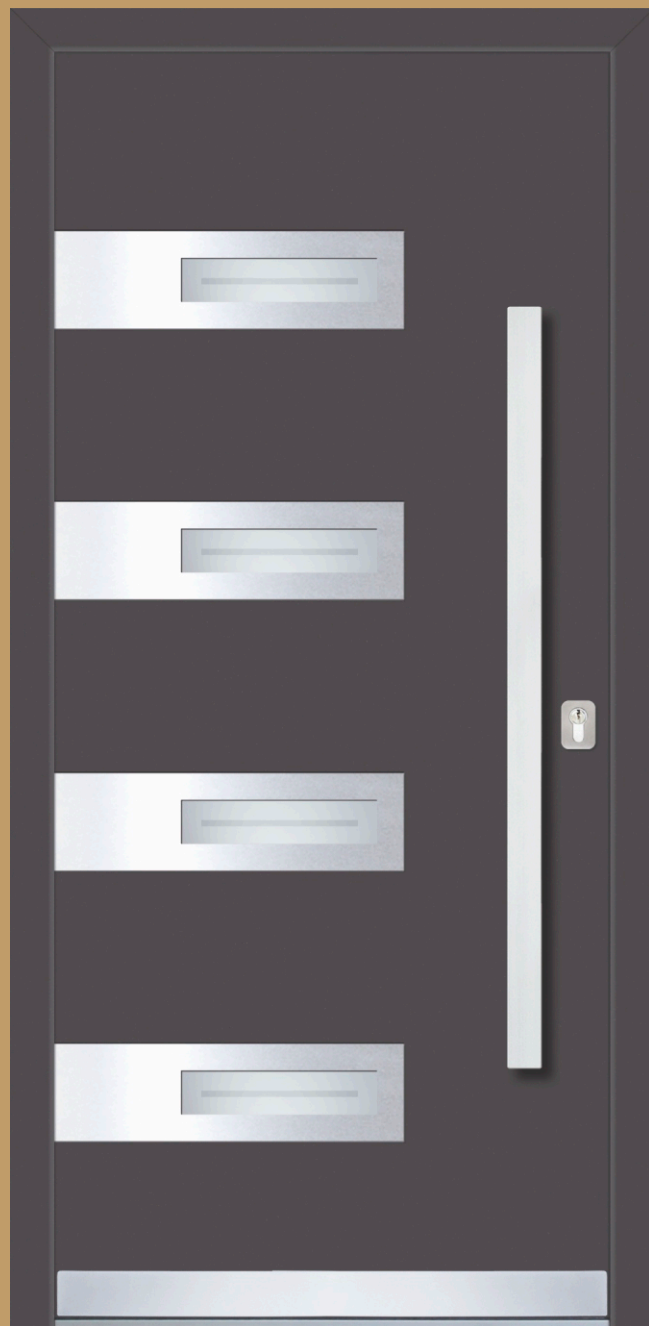

Aussenplatte AL 9006 Glanz  
 Innenplatte AL 9006 Glanz  
 Glas DPC - Motiv am Float-Glas sandgestrahlt  
 Applikation INXC-externe  
 Griff DPK 115h  
 Rosette RKP 50

Aussenplatte PVC weiss  
 Innenplatte PVC weiss  
 Glas DPB - Sandgestrahltes "Satinato" glas mit geklebtes Fazettenglas  
 Applikation 9006 ABS-externe  
 Griff DPS 750x  
 Rosette RKP 50

# PVC - ALU Oslo

Minimale Abmessungen 500x1600mm

Aussenplatte AL grigio antico  
 Innenplatte AL grigio antico  
 Glas DPR - Sandgestrahltes "Satinato" glas  
 Applikation INXC-externe  
 Griff DPS 115h  
 Rosette RKP 50  
 Inoxschutz PZC 11

elite

**Aussenplatte** PVC weiss  
**Innenplatte** PVC weiss  
**Glas** DPM - Motiv am Spiegel sandgestrahlt  
**Aplikation** INXC-externe  
**Griff** DPS 550x  
**Rosette** RKP 50

**Aussenplatte** AL punto grigio  
**Innenplatte** AL punto grigio  
**Glas** PLF - Motiv am Float-Glas sandgestrahlt  
**Aplikation** INXC-externe  
**Griff** DPK 950h  
**Rosette** RKP 50

**Aussenplatte** AL 7016 Glanz  
**Innenplatte** AL 7016 Glanz  
**Glas** TOL - Sandgestrahltes Float-Glas mit geklebtes Bleiband  
**Aplikation** INXC-externe  
**Griff** GPS 490h  
**Rosette** RKP 50