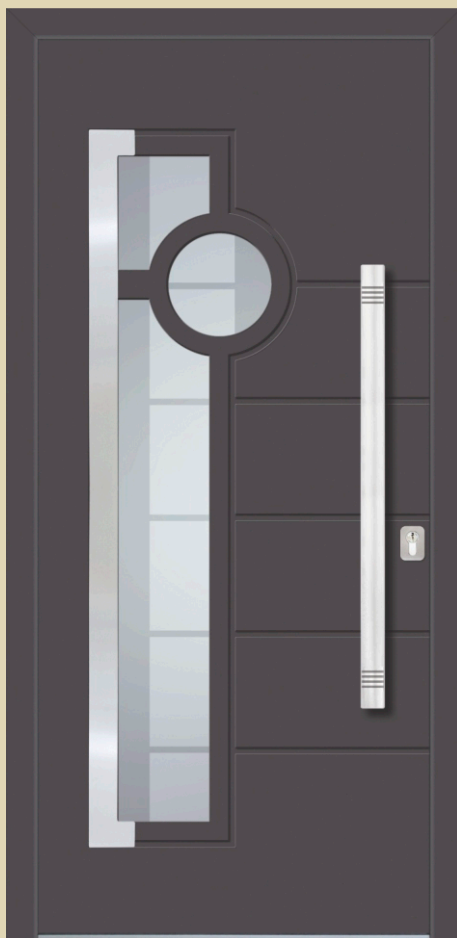

# ALU Moskva

Minimale Abmessungen 550x1650mm

Aussenplatte AL 9010 halbmatt  
 Innenplatte AL 9010 halbmatt  
 Glas DPB - Sandgestrahltes "Satinato" Glas mit geklebtes Fazettenglas  
 Applikation INXC-externe  
 Griff DPK 750h  
 Rosette RKP 50  
 Innoxschutz OZC 11

Aussenplatte AL 7016 glanz  
 Innenplatte AL 7016 glanz  
 Glas POT - Sandgestrahltes Float-Glas mit geklebtes Bleiband  
 Applikation INXC-externe  
 Griff DPS 115h  
 Rosette RKP 50

Aussenplatte AL grigio antico  
 Innenplatte AL grigio antico  
 Glas DPK - Motiv am "satinato" Glas sandgestrahlt  
 Applikation INXC-externe  
 Griff DPK 950h  
 Rosette RKP 50

elite

**Aussenplatte** AL 7016 matt  
**Innenplatte** AL 7016 matt  
**Glas** SPS - Motiv am Float-Glas sandgestrahlt  
**Aplikation** INXC-beidseitig  
**Griff** DPS 550h  
**Rosette** RKP 50

**Aussenplatte** AL grigio antico  
**Innenplatte** AL grigio antico  
**Glas** PFB - Sandgestrahltes Float-Glas mit geklebtes Fazettenglas  
**Aplikation** INXC-externe  
**Griff** DPS 950h  
**Rosette** RKP 50  
**Innoxschutz** KZC 11

**Aussenplatte** AL 6005 glanz  
**Innenplatte** AL 6005 glanz  
**Glas** MK - ornament  
**Aplikation** INXC-externe  
**Griff** DPS 750h  
**Rosette** RKP 50

**Aussenplatte** AL punto grigio  
**Innenplatte** AL punto grigio  
**Glas** DTB - Sandgestrahltes "Satinato" Glas mit geklebtes Fazettenglas  
**Aplikation** INXP-externe  
**Griff** DPS 115h  
**Rosette** RKP 50  
**Innoxschutz** KZP 10