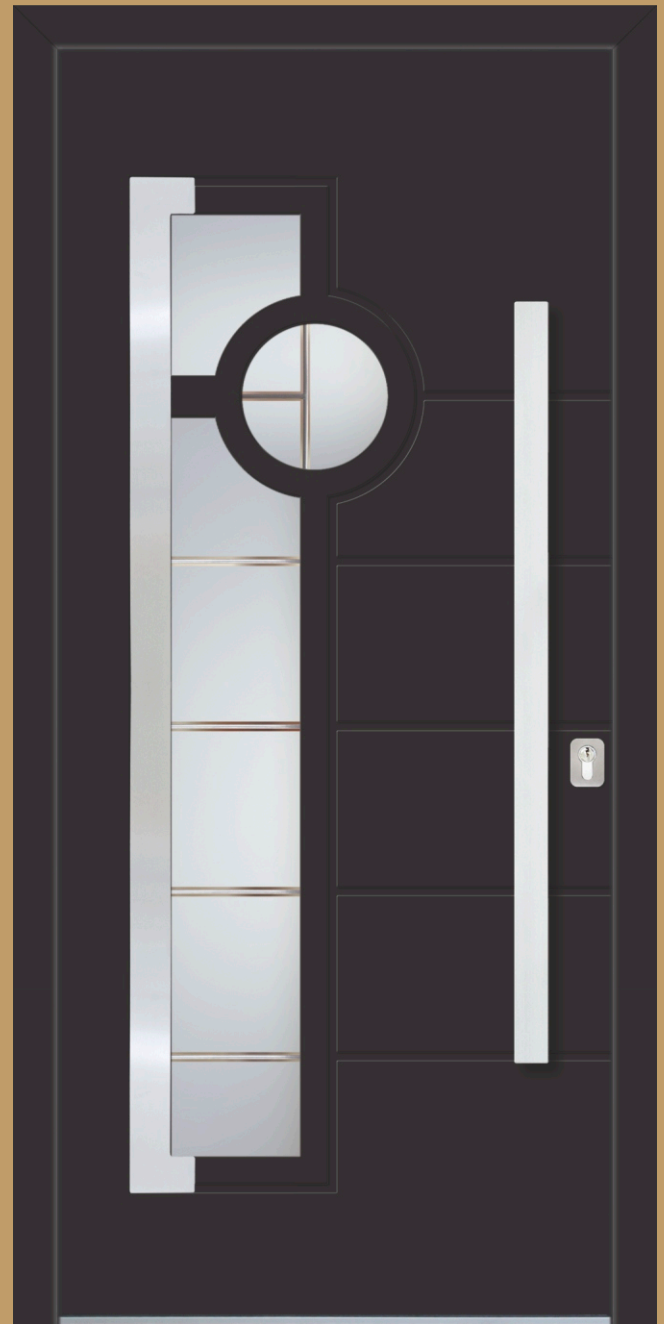

# ALU Moskva

Minimale Abmessungen 550x1650mm

Aussenplatte AL 9010 halbmatt  
 Innenplatte AL 9010 halbmatt  
 Glas DPB - Sandgestrahltes "Satinato" Glas mit geklebtes Fazettenglas  
 Applikation INXC-externe  
 Griff DPK 750h  
 Rosette RKP 50  
 Innoxschutz OZC 11

Aussenplatte AL 7016 glanz  
 Innenplatte AL 7016 glanz  
 Glas POT - Sandgestrahltes Float-Glas mit geklebtes Bleiband  
 Applikation INXC-externe  
 Griff DPS 115h  
 Rosette RKP 50

Aussenplatte AL grigio antico  
 Innenplatte AL grigio antico  
 Glas DPK - Motiv am "satinato" Glas sandgestrahlt  
 Applikation INXC-externe  
 Griff DPK 950h  
 Rosette RKP 50

elite

**Aussenplatte** AL 7016 matt  
**Innenplatte** AL 7016 matt  
**Glas** SPS - Motiv am Float-Glas sandgestrahlt  
**Aplikation** INXC-beidseitig  
**Griff** DPS 550h  
**Rosette** RKP 50

**Aussenplatte** AL grigio antico  
**Innenplatte** AL grigio antico  
**Glas** PFB - Sandgestrahltes Float-Glas mit geklebtes Fazettenglas  
**Aplikation** INXC-externe  
**Griff** DPS 950h  
**Rosette** RKP 50  
**Innoxschutz** KZC 11

**Aussenplatte** AL 6005 glanz  
**Innenplatte** AL 6005 glanz  
**Glas** MK - ornament  
**Aplikation** INXC-externe  
**Griff** DPS 750h  
**Rosette** RKP 50

**Aussenplatte** AL punto grigio  
**Innenplatte** AL punto grigio  
**Glas** DTB - Sandgestrahltes "Satinato" Glas mit geklebtes Fazettenglas  
**Aplikation** INXP-externe  
**Griff** DPS 115h  
**Rosette** RKP 50  
**Innoxschutz** KZP 10