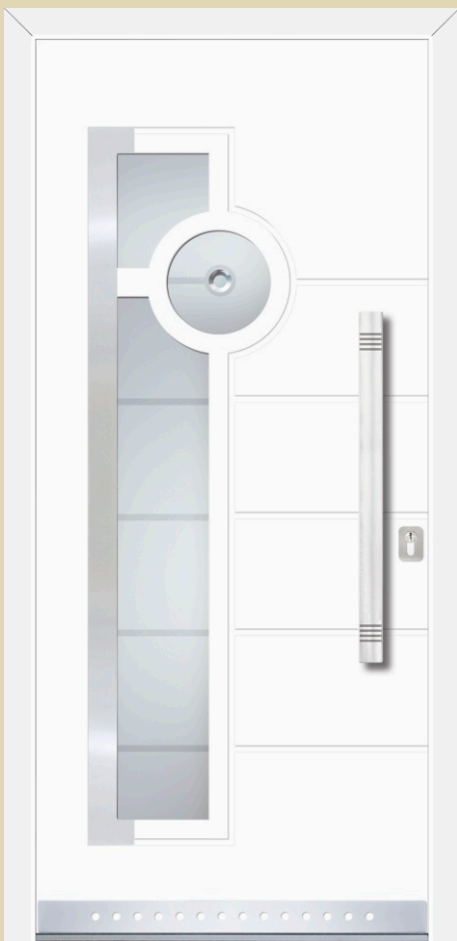

# ALU Moskva

Minimale Abmessungen 550x1650mm

Aussenplatte AL 9010 halbmatt  
 Innenplatte AL 9010 halbmatt  
 Glas DPB - Sandgestrahltes "Satinato" Glas mit geklebtes Fazettenglas  
 Applikation INXC-externe  
 Griff DPK 750h  
 Rosette RKP 50  
 Innoxschutz OZC 11

Aussenplatte AL 7016 glanz  
 Innenplatte AL 7016 glanz  
 Glas POT - Sandgestrahltes Float-Glas mit geklebtes Bleiband  
 Applikation INXC-externe  
 Griff DPS 115h  
 Rosette RKP 50

Aussenplatte AL grigio antico  
 Innenplatte AL grigio antico  
 Glas DPK - Motiv am "satinato" Glas sandgestrahlt  
 Applikation INXC-externe  
 Griff DPK 950h  
 Rosette RKP 50

elite

**Aussenplatte** AL 7016 matt  
**Innenplatte** AL 7016 matt  
**Glas** SPS - Motiv am Float-Glas sandgestrahlt  
**Aplikation** INXC-beidseitig  
**Griff** DPS 550h  
**Rosette** RKP 50

**Aussenplatte** AL grigio antico  
**Innenplatte** AL grigio antico  
**Glas** PFB - Sandgestrahltes Float-Glas mit geklebtes Fazettenglas  
**Aplikation** INXC-externe  
**Griff** DPS 950h  
**Rosette** RKP 50  
**Innoxschutz** KZC 11

**Aussenplatte** AL 6005 glanz  
**Innenplatte** AL 6005 glanz  
**Glas** MK - ornament  
**Aplikation** INXC-externe  
**Griff** DPS 750h  
**Rosette** RKP 50

**Aussenplatte** AL punto grigio  
**Innenplatte** AL punto grigio  
**Glas** DTB - Sandgestrahltes "Satinato" Glas mit geklebtes Fazettenglas  
**Aplikation** INXP-externe  
**Griff** DPS 115h  
**Rosette** RKP 50  
**Innoxschutz** KZP 10