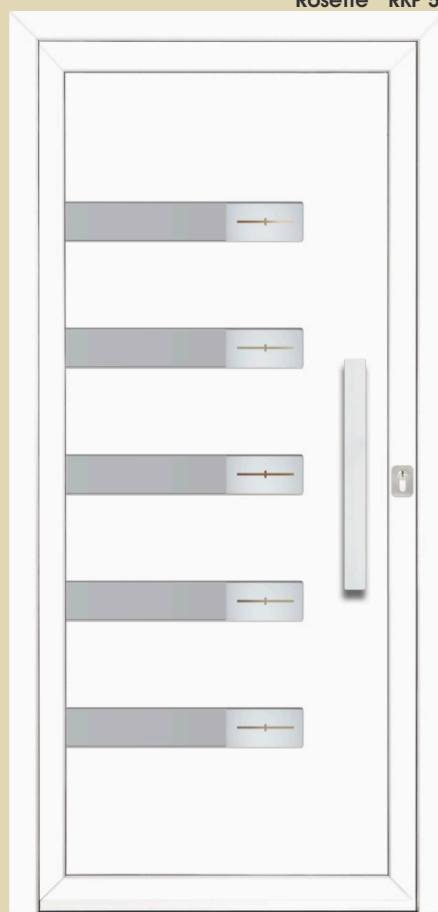

PVC - ALU London

Minimale Abmessungen 660x1500mm

Aussenplatte AL 9010 halbmatt
 Innenplatte AL 9010 halbmatt
 Glas FAB - "Satinato" Glas mit geklebtes Fazettenglas
 Applikation INXP-externe
 Griff DPS 950h
 Rosette RKP 50
 Innoxschutz KZP 10

Aussenplatte AL 7016 matt
 Innenplatte AL 7016 matt
 Glas DPL - Motiv am "Satinato" Glas sandgestrahlt
 Applikation INXC-externe
 Griff DPK 115h
 Rosette RKP 50

Aussenplatte AL 6005 matt
 Innenplatte AL 6005 matt
 Glas PKM - Motiv am Spiegel sandgestrahlt
 Applikation INXC-externe
 Griff DPK 750h
 Rosette RKP 50

elite

Aussenplatte AL 9006 matt
Innenplatte AL 9006 matt
Glas PSF - Motiv am Float-Glas sandgestrahlt
Aplikation INXP-beidseitig
Griff DPS 750h
Rosette RKP 50

Aussenplatte AL grigio antico
Innenplatte AL grigio antico
Glas DPC - Motiv am Float-Glas sandgestrahlt
Aplikation INXC-externe
Griff DPS 115h
Rosette RKP 50

Aussenplatte AL punto grigio
Innenplatte AL punto grigio
Glas MK - ornament
Aplikation INXC-externe
Griff DPK 950h
Rosette RKP 50

Aussenplatte PVC BIJELI
Innenplatte PVC BIJELI
Glas PLF - Motiv am Float-Glas sandgestrahlt
Aplikation 9006 ABS-externe
Griff DPS 550x
Rosette RKP 50