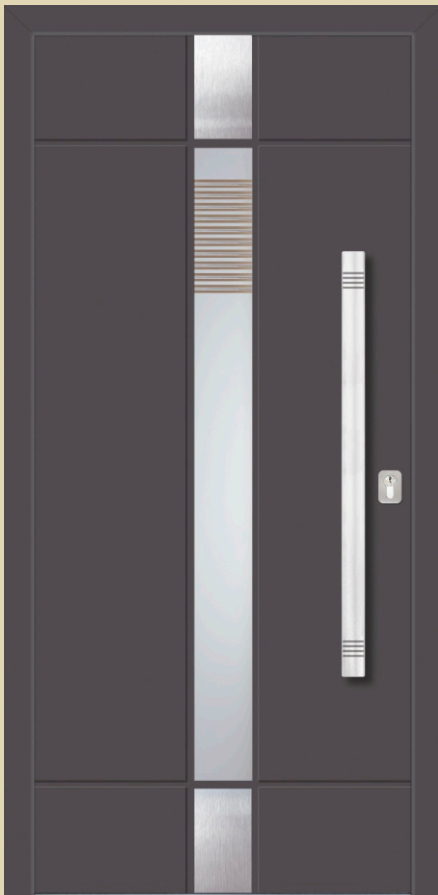

ALU Ljubljana

Minimale Abmessungen 300x1600mm

Aussenplatte AL 8017 matt
 Innenplatte AL 8017 matt
 Glas DPH - Motiv am Float-Glas sandgestrahlt
 Applikation INXC-externe
 Griff DPS 950h
 Rosette RKP 50

Aussenplatte AL grigio antico
 Innenplatte AL grigio antico
 Glas PFB - Sandgestrahltes "Satinato" Glas mit geklebtes Bleiband
 Applikation INXC-externe
 Griff DPS 115h
 Rosette RKP 50

Aussenplatte AL 9016 glanz
 Innenplatte AL 9016 glanz
 Glas DPK - Motiv am "Satinato" Glas sandgestrahlt
 Applikation INXC-externe
 Griff DPS 750h
 Rosette RKP 50

Aussenplatte AL punto grigio
Innenplatte AL punto grigio
Glas SPM - Motiv am Spiegel sandgestrahlt
Applikation INXC-beidseitig
Griff DPS 750h
Rosette RKP 50

Aussenplatte AL 7016 glanz
Innenplatte AL 7016 glanz
Glas DPB - "Satinato" Glas mit geklebtes Fazettenglas
Applikation INXC-externe
Griff DPS 115h
Rosette RKP 50

Aussenplatte AL grigio antico
Innenplatte AL grigio antico
Glas TOL - Sandgestrahltes Float-Glas mit geklebtes Bleiband
Applikation INXC-externe
Griff DPK 950h
Rosette RKP 50

Aussenplatte AL 9006 matt
Innenplatte AL 9006 matt
Glas MK - ornament
Applikation INXC-externe
Griff DPS 550h
Rosette RKP 50