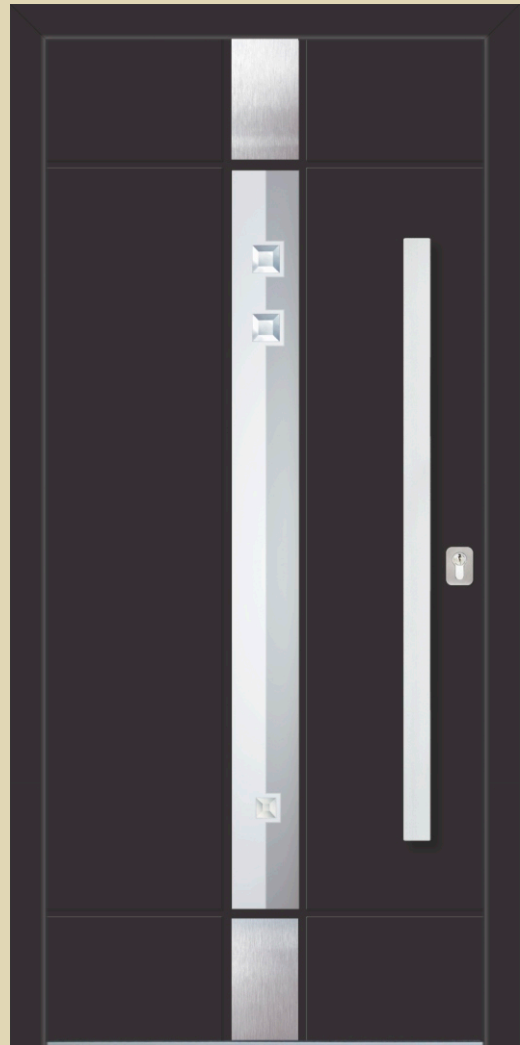

ALU Ljubljana

Minimale Abmessungen 300x1600mm

Aussenplatte AL 8017 matt
 Innenplatte AL 8017 matt
 Glas DPH - Motiv am Float-Glas sandgestrahlt
 Applikation INXC-externe
 Griff DPS 950h
 Rosette RKP 50

Aussenplatte AL grigio antico
 Innenplatte AL grigio antico
 Glas PFB - Sandgestrahltes "Satinato" Glas mit geklebtes Bleiband
 Applikation INXC-externe
 Griff DPS 115h
 Rosette RKP 50

Aussenplatte AL 9016 glanz
 Innenplatte AL 9016 glanz
 Glas DPK - Motiv am "Satinato" Glas sandgestrahlt
 Applikation INXC-externe
 Griff DPS 750h
 Rosette RKP 50

Aussenplatte AL punto grigio
Innenplatte AL punto grigio
Glas SPM - Motiv am Spiegel sandgestrahlt
Applikation INXC-beidseitig
Griff DPS 750h
Rosette RKP 50

Aussenplatte AL 7016 glanz
Innenplatte AL 7016 glanz
Glas DPB - "Satinato" Glas mit geklebtes Fazettenglas
Applikation INXC-externe
Griff DPS 115h
Rosette RKP 50

Aussenplatte AL grigio antico
Innenplatte AL grigio antico
Glas TOL - Sandgestrahltes Float-Glas mit geklebtes Bleiband
Applikation INXC-externe
Griff DPK 950h
Rosette RKP 50