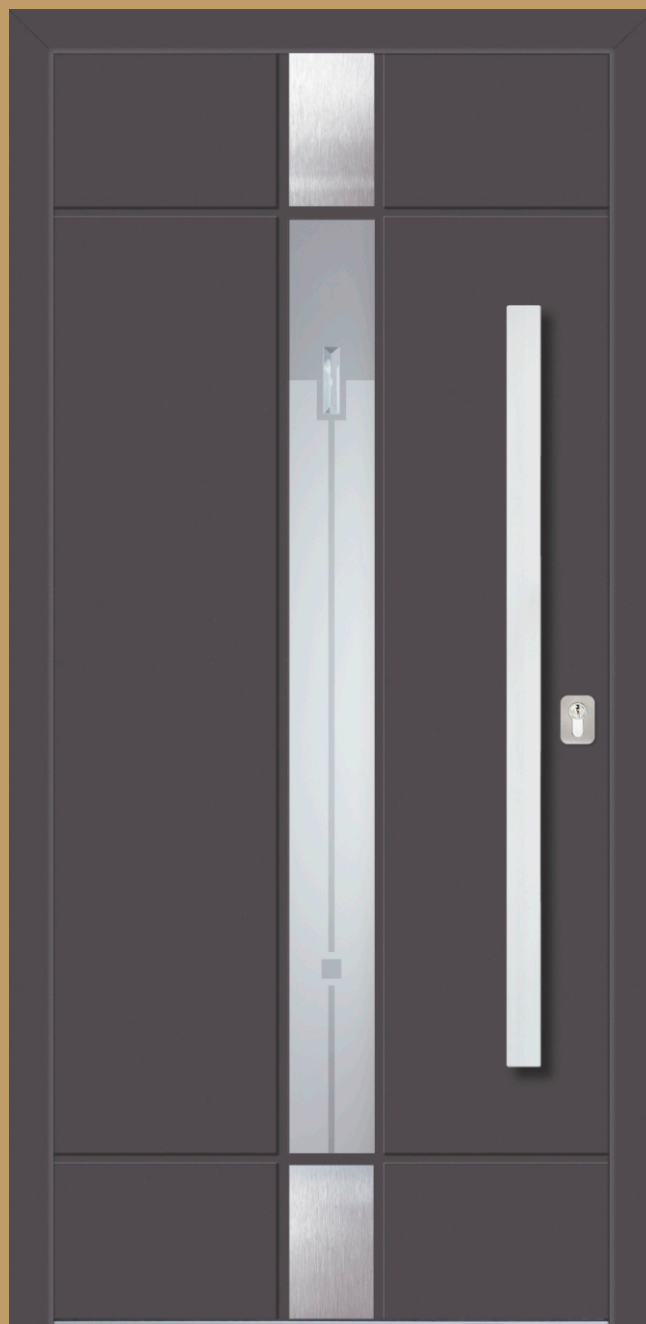

ALU Ljubljana

Minimale Abmessungen 300x1600mm

Aussenplatte AL 8017 matt
 Innenplatte AL 8017 matt
 Glas DPH - Motiv am Float-Glas sandgestrahlt
 Applikation INXC-externe
 Griff DPS 950h
 Rosette RKP 50

Aussenplatte AL grigio antico
 Innenplatte AL grigio antico
 Glas PFB - Sandgestrahltes "Satinato" Glas mit geklebtes Bleiband
 Applikation INXC-externe
 Griff DPS 115h
 Rosette RKP 50

Aussenplatte AL 9016 glanz
 Innenplatte AL 9016 glanz
 Glas DPK - Motiv am "Satinato" Glas sandgestrahlt
 Applikation INXC-externe
 Griff DPS 750h
 Rosette RKP 50

Aussenplatte AL punto grigio
Innenplatte AL punto grigio
Glas SPM - Motiv am Spiegel sandgestrahlt
Applikation INXC-beidseitig
Griff DPS 750h
Rosette RKP 50

Aussenplatte AL 7016 glanz
Innenplatte AL 7016 glanz
Glas DPB - "Satinato" Glas mit geklebtes Fazettenglas
Applikation INXC-externe
Griff DPS 115h
Rosette RKP 50

Aussenplatte AL grigio antico
Innenplatte AL grigio antico
Glas TOL - Sandgestrahltes Float-Glas mit geklebtes Bleiband
Applikation INXC-externe
Griff DPK 950h
Rosette RKP 50

Aussenplatte AL 9006 matt
Innenplatte AL 9006 matt
Glas MK - ornament
Applikation INXC-externe
Griff DPS 550h
Rosette RKP 50