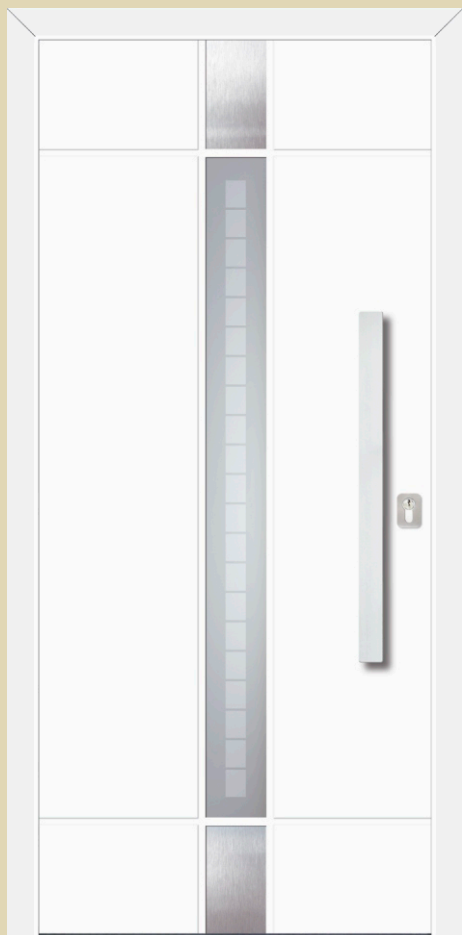

ALU Ljubljana

Minimale Abmessungen 300x1600mm

Aussenplatte AL 8017 matt
 Innenplatte AL 8017 matt
 Glas DPH - Motiv am Float-Glas sandgestrahlt
 Applikation INXC-externe
 Griff DPS 950h
 Rosette RKP 50

Aussenplatte AL grigio antico
 Innenplatte AL grigio antico
 Glas PFB - Sandgestrahltes "Satinato" Glas mit geklebtes Bleiband
 Applikation INXC-externe
 Griff DPS 115h
 Rosette RKP 50

Aussenplatte AL 9016 glanz
 Innenplatte AL 9016 glanz
 Glas DPK - Motiv am "Satinato" Glas sandgestrahlt
 Applikation INXC-externe
 Griff DPS 750h
 Rosette RKP 50

Aussenplatte AL punto grigio
Innenplatte AL punto grigio
Glas SPM - Motiv am Spiegel sandgestrahlt
Applikation INXC-beidseitig
Griff DPS 750h
Rosette RKP 50

Aussenplatte AL 7016 glanz
Innenplatte AL 7016 glanz
Glas DPB - "Satinato" Glas mit geklebtes Fazettenglas
Applikation INXC-externe
Griff DPS 115h
Rosette RKP 50

Aussenplatte AL grigio antico
Innenplatte AL grigio antico
Glas TOL - Sandgestrahltes Float-Glas mit geklebtes Bleiband
Applikation INXC-externe
Griff DPK 950h
Rosette RKP 50

Aussenplatte AL 9006 matt
Innenplatte AL 9006 matt
Glas MK - ornament
Applikation INXC-externe
Griff DPS 550h
Rosette RKP 50