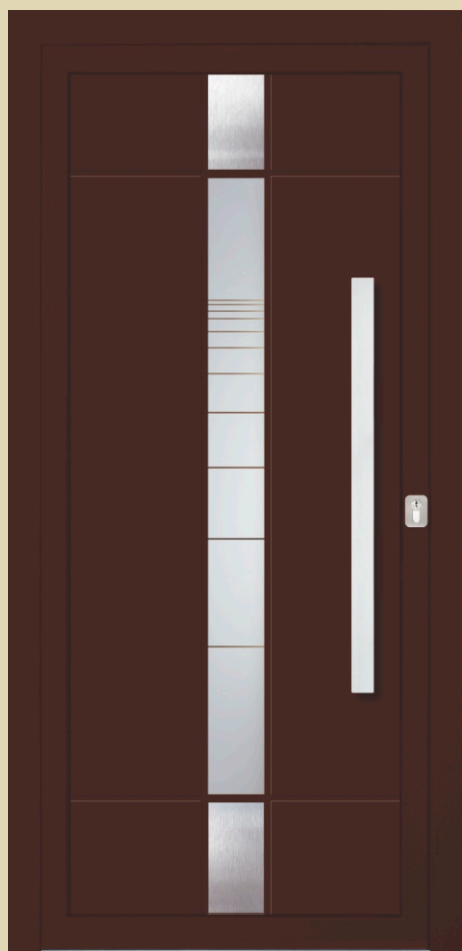

ALU Ljubljana

Minimale Abmessungen 300x1600mm

Aussenplatte AL 8017 matt
 Innenplatte AL 8017 matt
 Glas DPH - Motiv am Float-Glas sandgestrahlt
 Applikation INXC-externe
 Griff DPS 950h
 Rosette RKP 50

Aussenplatte AL grigio antico
 Innenplatte AL grigio antico
 Glas PFB - Sandgestrahltes "Satinato" Glas mit geklebtes Bleiband
 Applikation INXC-externe
 Griff DPS 115h
 Rosette RKP 50

Aussenplatte AL 9016 glanz
 Innenplatte AL 9016 glanz
 Glas DPK - Motiv am "Satinato" Glas sandgestrahlt
 Applikation INXC-externe
 Griff DPS 750h
 Rosette RKP 50

Aussenplatte AL punto grigio
Innenplatte AL punto grigio
Glas SPM - Motiv am Spiegel sandgestrahlt
Applikation INXC-beidseitig
Griff DPS 750h
Rosette RKP 50

Aussenplatte AL 7016 glanz
Innenplatte AL 7016 glanz
Glas DPB - "Satinato" Glas mit geklebtes Fazettenglas
Applikation INXC-externe
Griff DPS 115h
Rosette RKP 50

Aussenplatte AL grigio antico
Innenplatte AL grigio antico
Glas TOL - Sandgestrahltes Float-Glas mit geklebtes Bleiband
Applikation INXC-externe
Griff DPK 950h
Rosette RKP 50