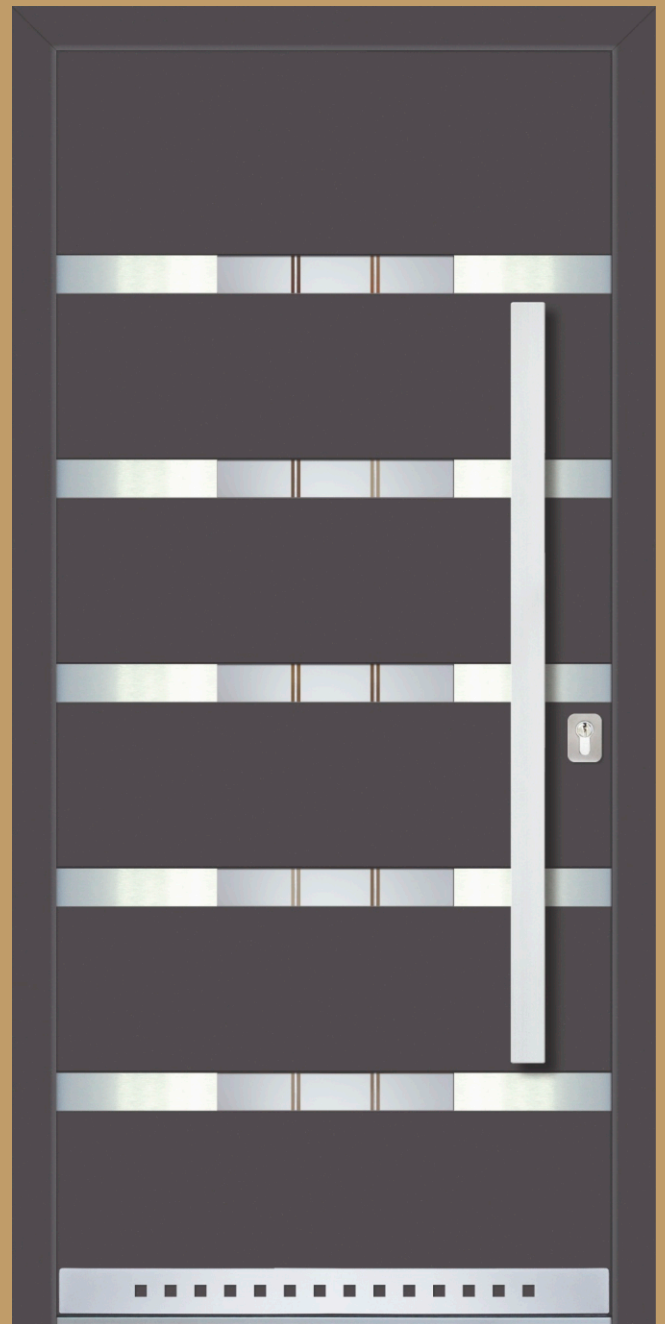

PVC - ALU **Lisabon**

Minimale Abmessungen 500x1600mm

Aussenplatte PVC weiss
 Innenplatte PVC weiss
 Glas PLF - Motiv am Float-Glas sandgestrahlt
 Applikation 9006 ABS-externe
 Griff DPK 950x
 Rosette RKP 50

Aussenplatte AL grigio antico
 Innenplatte AL grigio antico
 Glas TOL - Sandgestrahltes Float-Glas mit geklebtes Bleiband
 Applikation INXC-externe
 Griff DPS 115h
 Rosette RKP 50
 Innoxschutz KZC 11

Aussenplatte AL 9006 glanz
 Innenplatte AL 9006 glanz
 Glas POT - Sandgestrahltes Float-Glas mit geklebtes Bleiband
 Applikation INXC-externe
 Griff DPS 950h
 Rosette RKP 50

elite

Aussenplatte AL 7016 glanz
Innenplatte AL 7016 glanz
Glas DPZ - Motiv am "Satinato" Glas sandgestrahlt
Aplikation INXC-externe
Griff DPS 750h
Rosette RKP 50

Aussenplatte AL grigio antico
Innenplatte AL grigio antico
Glas DPC - Motiv am Float-Glas sandgestrahlt
Aplikation INXC-externe
Griff DPS 550h
Rosette RKP 50

Aussenplatte AL 9016 glanz
Innenplatte AL 9016 glanz
Glas PKM - Motiv am Spiegel sandgestrahlt
Aplikation INXC-externe
Griff DPS 115h
Rosette RKP 50

Aussenplatte AL punto grigio
Innenplatte AL punto grigio
Glas PLT - Motiv am Float-Glas sandgestrahlt
Aplikation INXC-externe
Griff DPK 750h
Rosette RKP 50