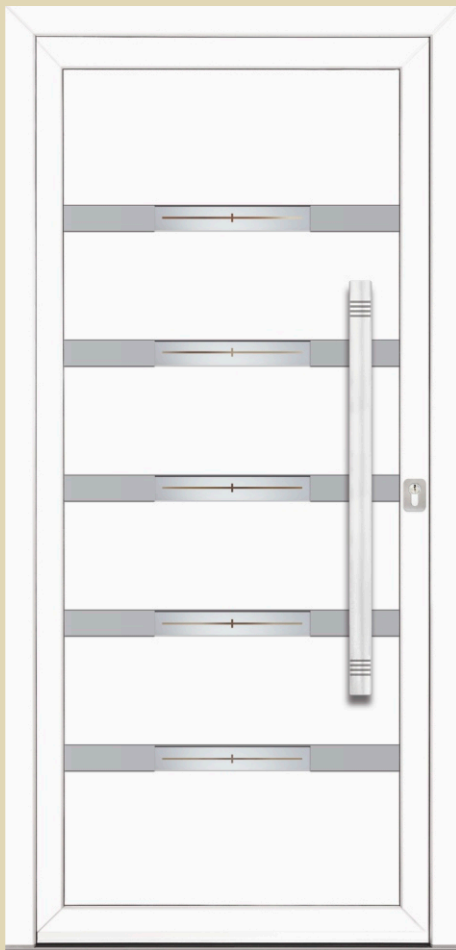

PVC - ALU **Lisabon**

Minimale Abmessungen 500x1600mm

Aussenplatte PVC weiss
 Innenplatte PVC weiss
 Glas PLF - Motiv am Float-Glas sandgestrahlt
 Applikation 9006 ABS-externe
 Griff DPK 950x
 Rosette RKP 50

Aussenplatte AL grigio antico
 Innenplatte AL grigio antico
 Glas TOL - Sandgestrahltes Float-Glas mit geklebtes Bleiband
 Applikation INXC-externe
 Griff DPS 115h
 Rosette RKP 50
 Innoxschutz KZC 11

Aussenplatte AL 9006 glanz
 Innenplatte AL 9006 glanz
 Glas POT - Sandgestrahltes Float-Glas mit geklebtes Bleiband
 Applikation INXC-externe
 Griff DPS 950h
 Rosette RKP 50

elite

Aussenplatte AL 7016 glanz
Innenplatte AL 7016 glanz
Glas DPZ - Motiv am "Satinato" Glas sandgestrahlt
Aplikation INXC-externe
Griff DPS 750h
Rosette RKP 50

Aussenplatte AL grigio antico
Innenplatte AL grigio antico
Glas DPC - Motiv am Float-Glas sandgestrahlt
Aplikation INXC-externe
Griff DPS 550h
Rosette RKP 50

Aussenplatte AL 9016 glanz
Innenplatte AL 9016 glanz
Glas PKM - Motiv am Spiegel sandgestrahlt
Aplikation INXC-externe
Griff DPS 115h
Rosette RKP 50

Aussenplatte AL punto grigio
Innenplatte AL punto grigio
Glas PLT - Motiv am Float-Glas sandgestrahlt
Aplikation INXC-externe
Griff DPK 750h
Rosette RKP 50