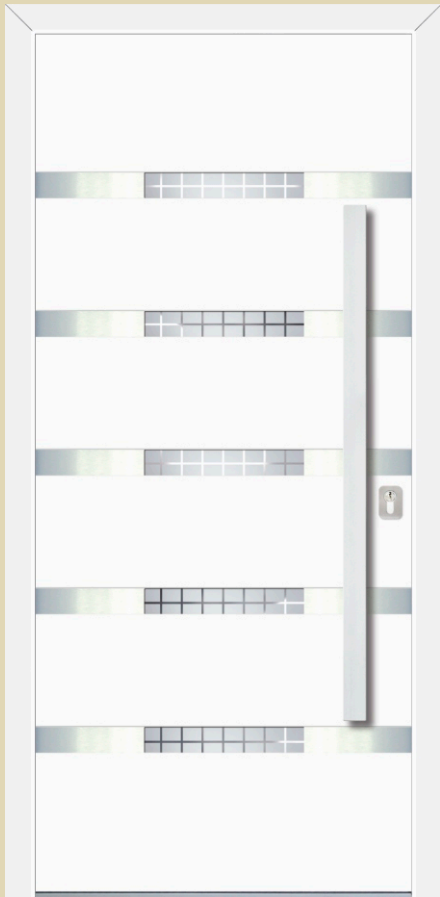

PVC - ALU **Lisabon**

Minimale Abmessungen 500x1600mm

Aussenplatte PVC weiss
 Innenplatte PVC weiss
 Glas PLF - Motiv am Float-Glas sandgestrahlt
 Applikation 9006 ABS-externe
 Griff DPK 950x
 Rosette RKP 50

Aussenplatte AL grigio antico
 Innenplatte AL grigio antico
 Glas TOL - Sandgestrahltes Float-Glas mit geklebtes Bleiband
 Applikation INXC-externe
 Griff DPS 115h
 Rosette RKP 50
 Innoxschutz KZC 11

Aussenplatte AL 9006 glanz
 Innenplatte AL 9006 glanz
 Glas POT - Sandgestrahltes Float-Glas mit geklebtes Bleiband
 Applikation INXC-externe
 Griff DPS 950h
 Rosette RKP 50

elite

Aussenplatte AL 7016 glanz
Innenplatte AL 7016 glanz
Glas DPZ - Motiv am "Satinato" Glas sandgestrahlt
Aplikation INXC-externe
Griff DPS 750h
Rosette RKP 50

Aussenplatte AL grigio antico
Innenplatte AL grigio antico
Glas DPC - Motiv am Float-Glas sandgestrahlt
Aplikation INXC-externe
Griff DPS 550h
Rosette RKP 50

Aussenplatte AL 9016 glanz
Innenplatte AL 9016 glanz
Glas PKM - Motiv am Spiegel sandgestrahlt
Aplikation INXC-externe
Griff DPS 115h
Rosette RKP 50

Aussenplatte AL punto grigio
Innenplatte AL punto grigio
Glas PLT - Motiv am Float-Glas sandgestrahlt
Aplikation INXC-externe
Griff DPK 750h
Rosette RKP 50