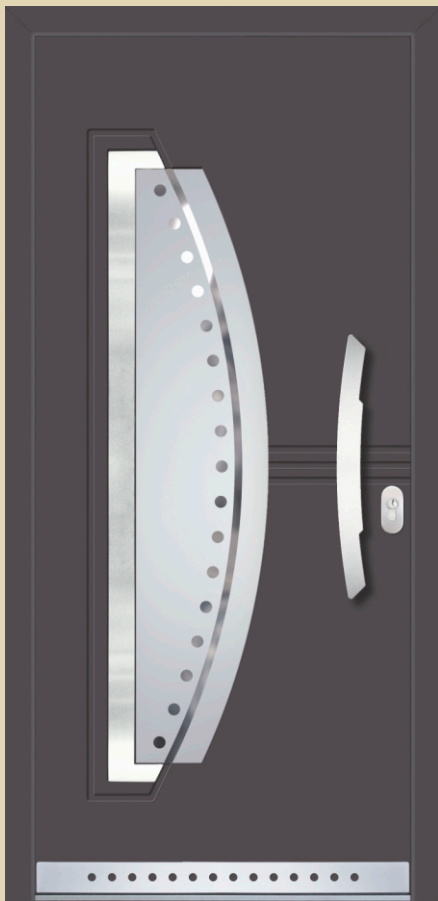

ALU Dublin

Minimale Abmessungen 500x1600mm

Aussenplatte AL 9016 glanz
 Innenplatte AL 9016 glanz
 Glas PLM - Motiv am Spiegel sandgestrahlt
 Applikation INXC-externe
 Griff GPS 490h
 Rosette RKP 50

Aussenplatte AL grigio antico
 Innenplatte AL grigio antico
 Glas DPB - Sandgestrahtes "Satinato" Glas mit geklebtes Fazettenglas
 Applikation INXP-externe
 Griff GPS 590h
 Rosette ROP 50
 Innoxschutz PZP 10

Aussenplatte AL 7016 matt
 Innenplatte AL 7016 matt
 Glas POT - Sandgestrahtes Float-Glas mit geklebtes Bleiband
 Applikation INXC-externe
 Griff GPS 590h
 Rosette RKP 50

elite

Aussenplatte AL grigio antico
Innenplatte AL grigio antico
Glas SPM - Motiv am Spiegel sandgestrahlt
Aplikation INXC-beidseitig
Griff GPS 590h
Rosette ROP 50
Innoxschutz OZC 11

Aussenplatte AL punto grigio
Innenplatte AL punto grigio
Glas DPL - Motiv am "Satinato" Glas sandgestrahlt
Aplikation INXC-externe
Griff GPK 590h
Rosette RKP 50

Aussenplatte AL 9010 halbmatt
Innenplatte AL 9010 halbmatt
Glas ML - ornament
Aplikation INXC-externe
Griff GPK 590h
Rosette ROP 50

Aussenplatte AL 9006 glanz
Innenplatte AL 9006 glanz
Glas DPC - Motiv am "Satinato" glas sandgestrahlt
Aplikation INXC-externe
Griff CPS 340Lh
Rosette ROP 50