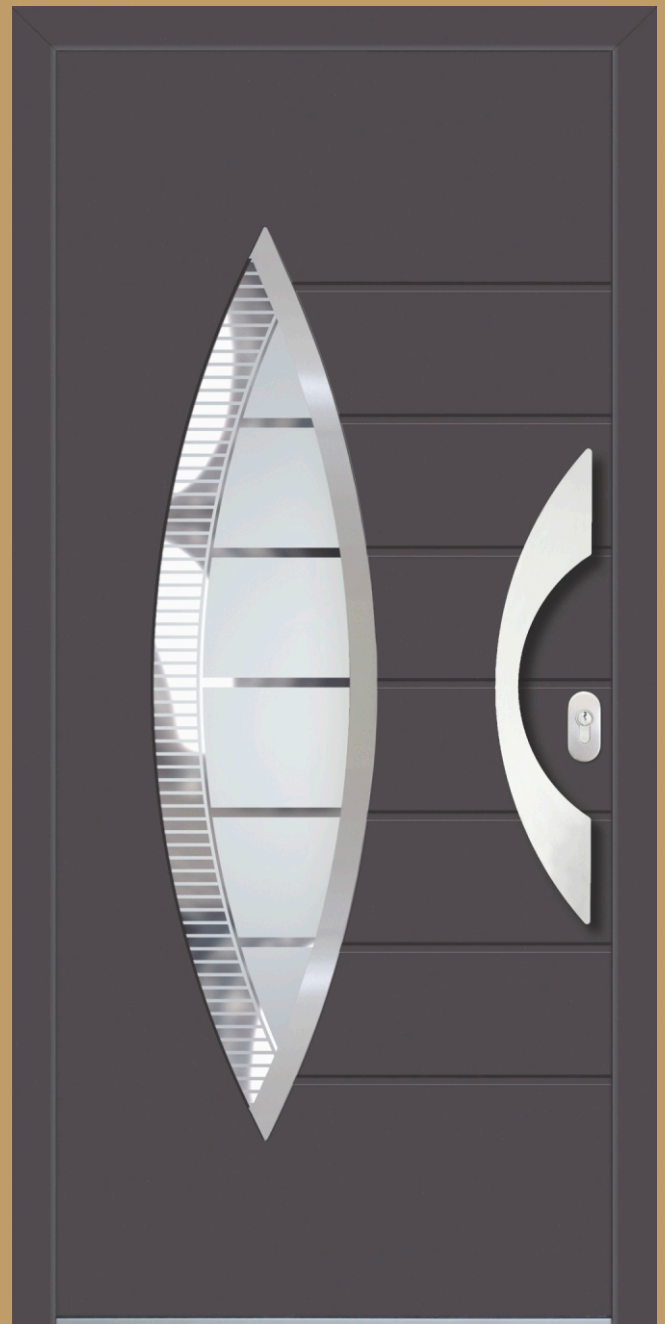

# ALU Athens

Minimale Abmessungen 500x1500mm

Aussenplatte AL 9006 matt  
 Innenplatte AL 9006 matt  
 Glas POT - Sandgestrahltes Float-Glas mit geklebtes Bleiband  
 Applikation INXC-externe  
 Griff GPS 590h  
 Rosette ROP 50

Aussenplatte AL 9016 Glanz  
 Innenplatte AL 9016 Glanz  
 Glas PJ - Satinato  
 Applikation INXC-externe  
 Griff GPK 590h  
 Rosette ROP 50

Aussenplatte AL grigio antico  
 Innenplatte AL grigio antico  
 Glas PLM - Motiv am Spiegel sandgestrahl  
 Applikation INXC-externe  
 Griff CPS 720h  
 Rosette ROP 50