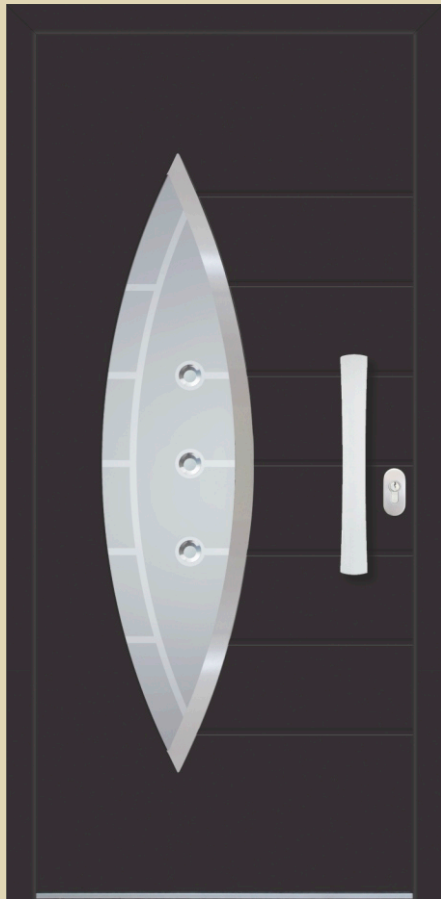

# ALU Athens

Minimale Abmessungen 500x1500mm

Aussenplatte AL 9006 matt  
 Innenplatte AL 9006 matt  
 Glas POT - Sandgestrahltes Float-Glas mit geklebtes Bleiband  
 Applikation INXC-externe  
 Griff GPS 590h  
 Rosette ROP 50

Aussenplatte AL 9016 Glanz  
 Innenplatte AL 9016 Glanz  
 Glas PJ - Satinato  
 Applikation INXC-externe  
 Griff GPK 590h  
 Rosette ROP 50

Aussenplatte AL grigio antico  
 Innenplatte AL grigio antico  
 Glas PLM - Motiv am Spiegel sandgestrahl  
 Applikation INXC-externe  
 Griff CPS 720h  
 Rosette ROP 50

elite

**Aussenplatte** AL punto grigio  
**Innenplatte** AL punto grigio  
**Glas** PFB - Sandgestrahltes "Satinato" glas mit geklebtes Fazettenglas  
**Aplikation** INXC-beidseitig  
**Griff** GPS 490h  
**Rosette** ROP 50

**Aussenplatte** AL grigio antico  
**Innenplatte** AL grigio antico  
**Glas** PLT - Sandgestrahltes Float-Glas mit geklebtes Bleiband  
**Aplikation** INXC-externe  
**Griff** CPS 720h  
**Rosette** ROP 50  
**Innoxschutz** PZC 11