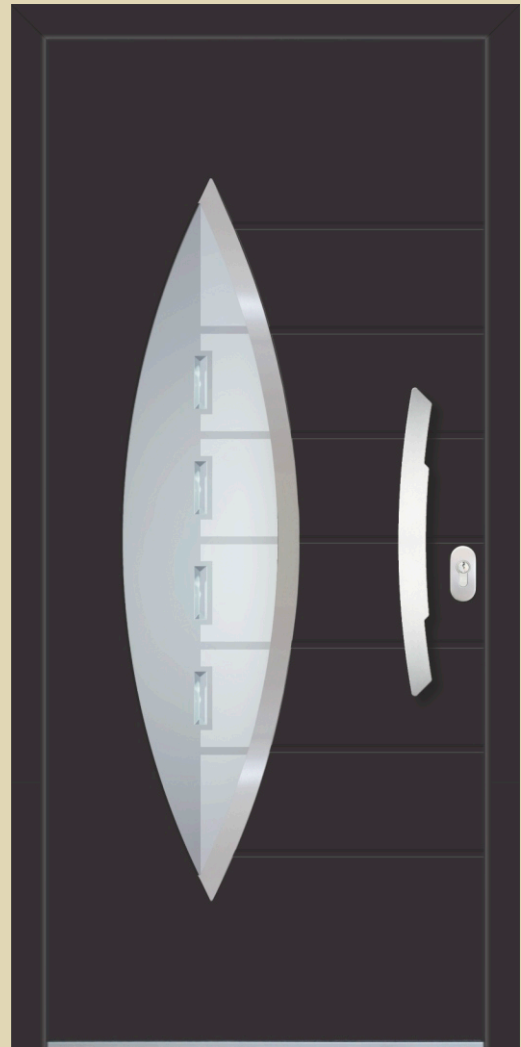

# ALU Athens

Minimale Abmessungen 500x1500mm

Aussenplatte AL 9006 matt  
 Innenplatte AL 9006 matt  
 Glas POT - Sandgestrahltes Float-Glas mit geklebtes Bleiband  
 Applikation INXC-externe  
 Griff GPS 590h  
 Rosette ROP 50

Aussenplatte AL 9016 Glanz  
 Innenplatte AL 9016 Glanz  
 Glas PJ - Satinato  
 Applikation INXC-externe  
 Griff GPK 590h  
 Rosette ROP 50

Aussenplatte AL grigio antico  
 Innenplatte AL grigio antico  
 Glas PLM - Motiv am Spiegel sandgestrahl  
 Applikation INXC-externe  
 Griff CPS 720h  
 Rosette ROP 50

elite

**Aussenplatte** AL punto grigio  
**Innenplatte** AL punto grigio  
**Glas** PFB - Sandgestrahltes "Satinato" glas mit geklebtes Fazettenglas  
**Aplikation** INXC-beidseitig  
**Griff** GPS 490h  
**Rosette** ROP 50

**Aussenplatte** AL grigio antico  
**Innenplatte** AL grigio antico  
**Glas** PLT - Sandgestrahltes Float-Glas mit geklebtes Bleiband  
**Aplikation** INXC-externe  
**Griff** CPS 720h  
**Rosette** ROP 50  
**Innoxschutz** PZC 11