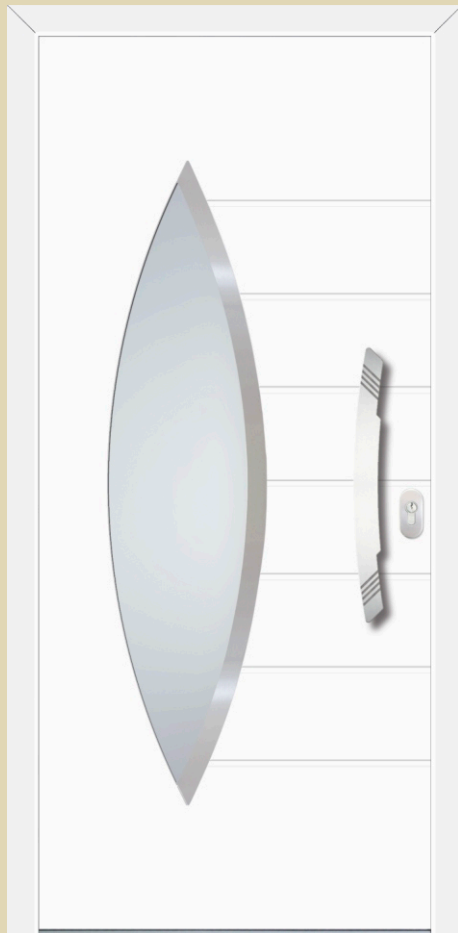

# ALU Athens

Minimale Abmessungen 500x1500mm

Aussenplatte AL 9006 matt  
 Innenplatte AL 9006 matt  
 Glas POT - Sandgestrahltes Float-Glas mit geklebtes Bleiband  
 Applikation INXC-externe  
 Griff GPS 590h  
 Rosette ROP 50

Aussenplatte AL 9016 Glanz  
 Innenplatte AL 9016 Glanz  
 Glas PJ - Satinato  
 Applikation INXC-externe  
 Griff GPK 590h  
 Rosette ROP 50

Aussenplatte AL grigio antico  
 Innenplatte AL grigio antico  
 Glas PLM - Motiv am Spiegel sandgestrahl  
 Applikation INXC-externe  
 Griff CPS 720h  
 Rosette ROP 50