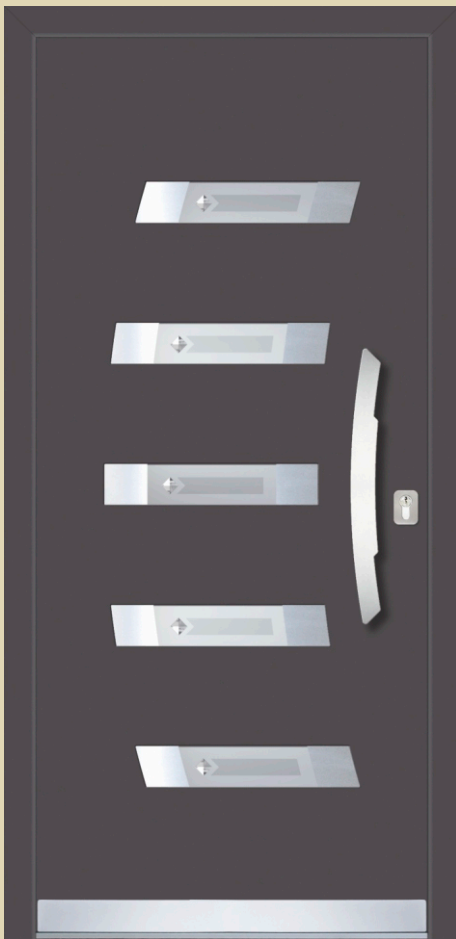

PVC – ALU Roma

min. dimenzija 650x1500mm

vanjska ploča AL grigio antico
 unutrašnja ploča AL grigio antico
 staklo DPB - pjeskareni satinato s bijelom fazetom
 aplikacija INXC-vanjski
 rukohvat GPS 590h
 rozeta RKP 50
 inox zaštita PZC 11

vanjska ploča AL 8017 mat
 unutrašnja ploča AL 8017 mat
 staklo DPL - pjeskareni motiv na satinatu
 aplikacija INXC-vanjski
 rukohvat GPS 490h
 rozeta RKP 50

vanjska ploča AL 9010 polumat
 unutrašnja ploča AL 9010 polumat
 staklo DPC - pjeskareni motiv na float staklu
 aplikacija INXC-vanjski
 rukohvat CPS 495h
 rozeta ROP 50

vanjska ploča PVC BIJELI
 unutrašnja ploča PVC BIJELI
 staklo TOL - pjeskareno float staklo s olovnom trakom
 aplikacija 9006 ABS-vanjski
 rukohvat GPS 590x
 rozeta RKP 50

vanjska ploča AL 7016 mat
 unutrašnja ploča AL 9016 mat
 staklo ML - ornament
 aplikacija INXC-vanjski
 rukohvat GPK 590h
 rozeta ROP 50

vanjska ploča AL punto grigio
 unutrašnja ploča AL punto grigio
 staklo MK - ornament
 aplikacija INXC-vanjski
 rukohvat GPS 590h
 rozeta RKP 50

vanjska ploča AL 9006 sjaj
 unutrašnja ploča AL 9006 sjaj
 staklo SPS - pjeskareni motiv na float staklu
 aplikacija INXC-vanjski
 rukohvat GPS 490h
 rozeta ROP 50