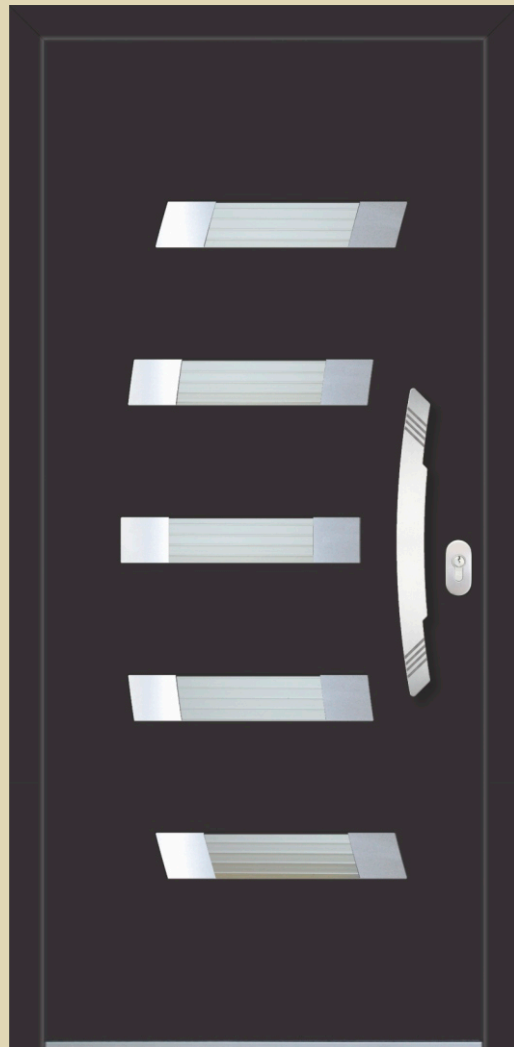

PVC – ALU Roma

min. dimenzija 650x1500mm

vanjska ploča AL grigio antico
 unutrašnja ploča AL grigio antico
 staklo DPB - pjeskareni satinato s bijelom fazetom
 aplikacija INXC-vanjski
 rukohvat GPS 590h
 rozeta RKP 50
 inox zaštita PZC 11

vanjska ploča AL 8017 mat
 unutrašnja ploča AL 8017 mat
 staklo DPL - pjeskareni motiv na satinatu
 aplikacija INXC-vanjski
 rukohvat GPS 490h
 rozeta RKP 50

vanjska ploča AL 9010 polumat
 unutrašnja ploča AL 9010 polumat
 staklo DPC - pjeskareni motiv na float staklu
 aplikacija INXC-vanjski
 rukohvat CPS 495h
 rozeta ROP 50

vanjska ploča PVC BIJELI
 unutrašnja ploča PVC BIJELI
 staklo TOL - pjeskareno float staklo s olovnom trakom
 aplikacija 9006 ABS-vanjski
 rukohvat GPS 590x
 rozeta RKP 50

vanjska ploča AL 7016 mat
 unutrašnja ploča AL 9016 mat
 staklo ML - ornament
 aplikacija INXC-vanjski
 rukohvat GPK 590h
 rozeta ROP 50

vanjska ploča AL punto grigio
 unutrašnja ploča AL punto grigio
 staklo MK - ornament
 aplikacija INXC-vanjski
 rukohvat GPS 590h
 rozeta RKP 50

vanjska ploča AL 9006 sjaj
 unutrašnja ploča AL 9006 sjaj
 staklo SPS - pjeskareni motiv na float staklu
 aplikacija INXC-vanjski
 rukohvat GPS 490h
 rozeta ROP 50